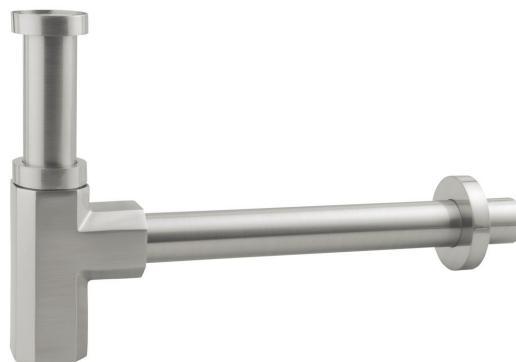

SPY Waschbecken-Siphon 1'1/4, Abfluss 32 mm, poliertes Nickel

Bestellcode: PY36/16

Eigenschaften

Farbe: Nickel
Material: Messing
Garantie: 2 Jahre

Technisches Arbeitsblatt