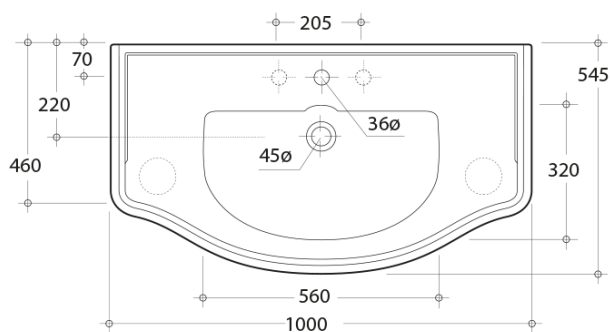

Bestellcode: KSET-015

Grundinformation

Marke: Sapho
Serie: RETRO

Größe

Breite: 1000 mm

Eigenschaften

Farbe: Weiß
Dekor: Altweiß
Material: Massivholz/Furnier
Installation: zum Einhängen
Typ des Schrankes: Schubladen und Türen
Typ des Waschbeckens: Klassischer Waschtisch
Typ des Spiegels: Spiegel im Rahmen
Gewicht / set: 69.47 kg
Verpackung: 3 Stück
Garantie: 2 Jahre

Technisches Arbeitsblatt

TL:20mm

soalzione 5mm
stament