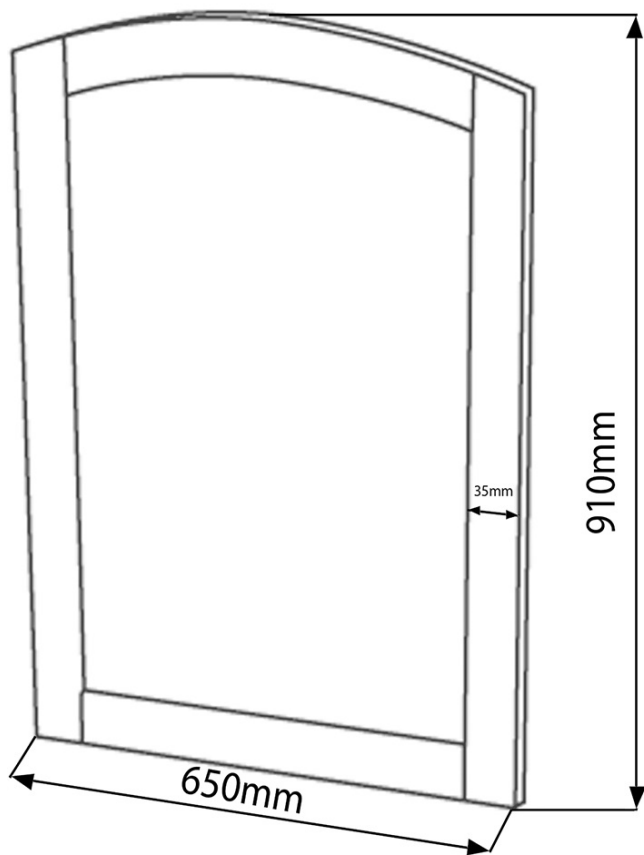

Bestellcode: KSET-015

Grundinformation

Marke: Sapho
Serie: RETRO

Größe

Breite: 1000 mm

Eigenschaften

Farbe: Weiß
Dekor: Altweiß
Material: Massivholz/Furnier
Installation: zum Einhängen
Typ des Schrankes: Schubladen und Türen
Typ des Waschbeckens: Klassischer Waschtisch
Typ des Spiegels: Spiegel im Rahmen
Gewicht / set: 69.47 kg
Verpackung: 3 Stück
Garantie: 2 Jahre

Technisches Arbeitsblatt

TL:20mm

soalzione 5mm
stament