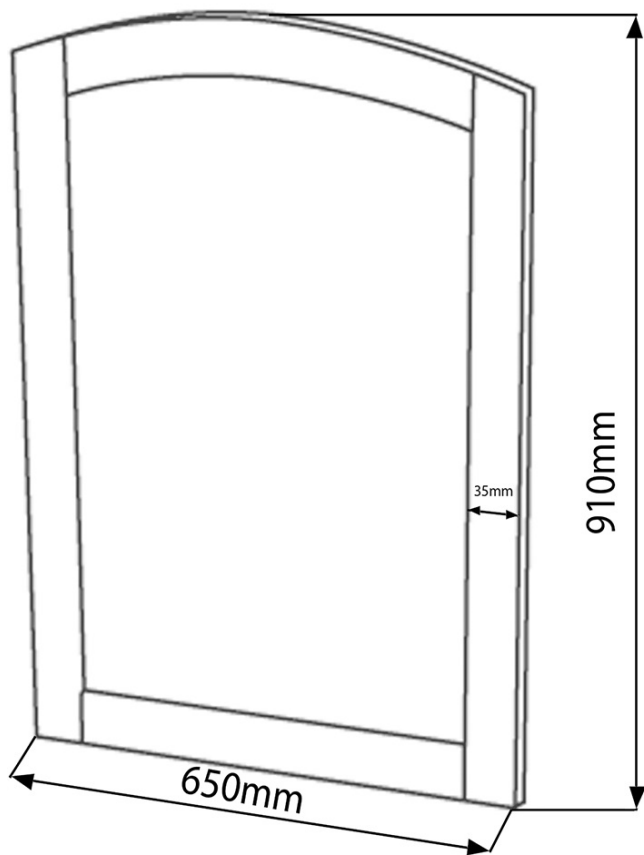

Bestellcode: KSET-015

Grundinformation

Marke: Sapho
Serie: RETRO

Größe

Breite: 1000 mm

Eigenschaften

Farbe: Weiß
Dekor: Altweiß
Material: Massivholz/Furnier
Installation: zum Einhängen
Typ des Schrankes: Schubladen und Türen
Typ des Waschbeckens: Klassischer Waschtisch
Typ des Spiegels: Spiegel im Rahmen
Gewicht / set: 69.47 kg
Verpackung: 3 Stück
Garantie: 2 Jahre

Technisches Arbeitsblatt

TL:20mm

aoalzione 5mm
stament