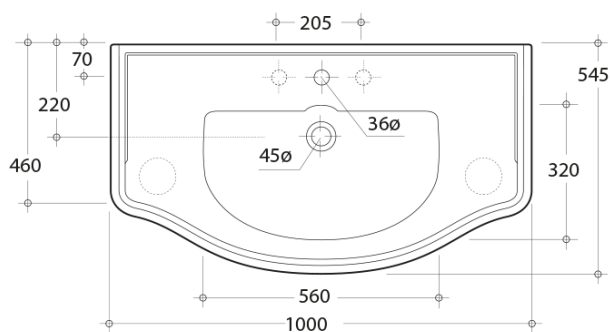

Bestellcode: KSET-015

Grundinformation

Marke: Sapho
Serie: RETRO

Größe

Breite: 1000 mm

Eigenschaften

Farbe: Weiß
Dekor: Altweiß
Material: Massivholz/Furnier
Installation: zum Einhängen
Typ des Schrankes: Schubladen und Türen
Typ des Waschbeckens: Klassischer Waschtisch
Typ des Spiegels: Spiegel im Rahmen
Gewicht / set: 69.47 kg
Verpackung: 3 Stück
Garantie: 2 Jahre

Technisches Arbeitsblatt

TL:20mm

aoalzione 5mm
stament