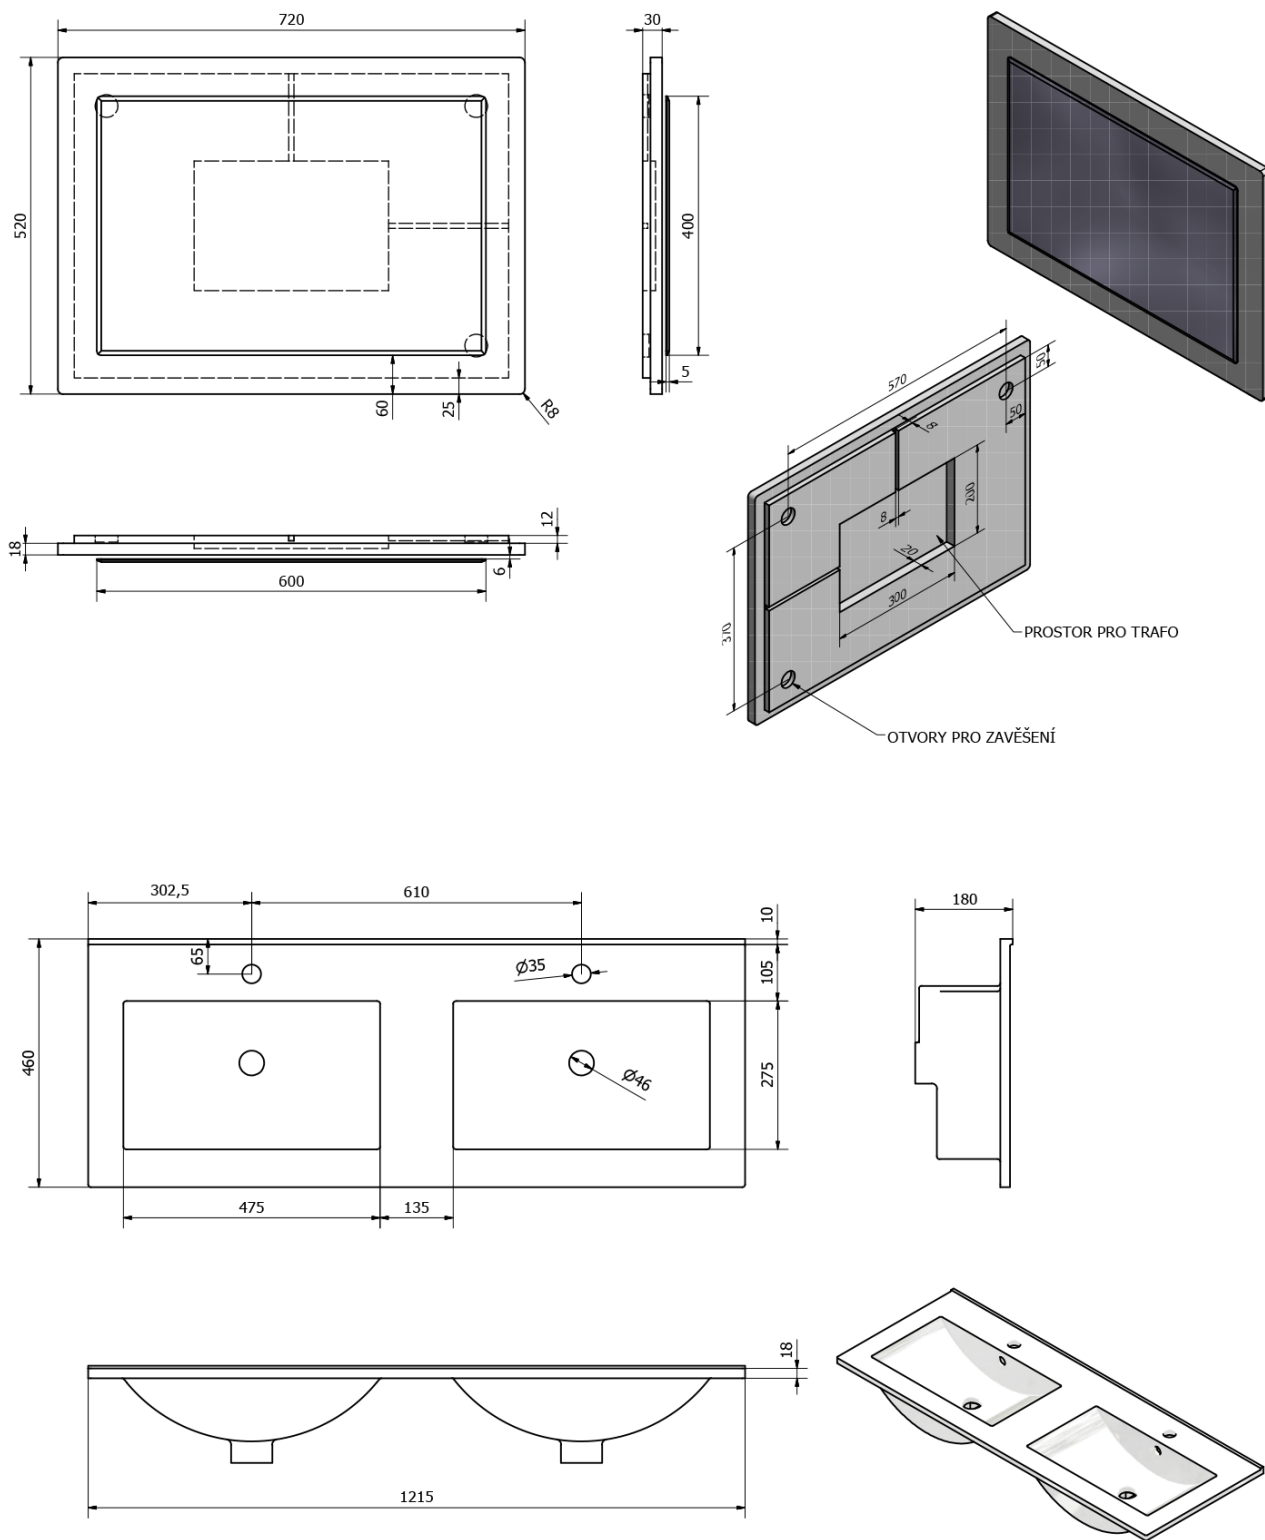

## Größe

**Breite:** 1215 mm

## Eigenschaften

**Farbe:** Bordo  
**Material:** MDF/laminiert  
**Installation:** zum Einhängen  
**Typ des Schrankes:** Schubladen  
**Typ des Waschbeckens:** Doppelwaschtisch  
**Typ des Spiegels:** Spiegel im Rahmen  
**Ausstattung:** Soft Close Funktion  
**Gewicht / set:** 89.18 kg  
**Verpackung:** 4 Stück  
**Garantie:** 2 Jahre

## Dazu empfehlen wir:

2 Stück URBINO Raumspar-Waschtisch-Siphon mit Click Clack, 5/4", Ablauf 32mm, Weiß (Bestellcode: 151.133.0)

Technisches Arbeitsblatt