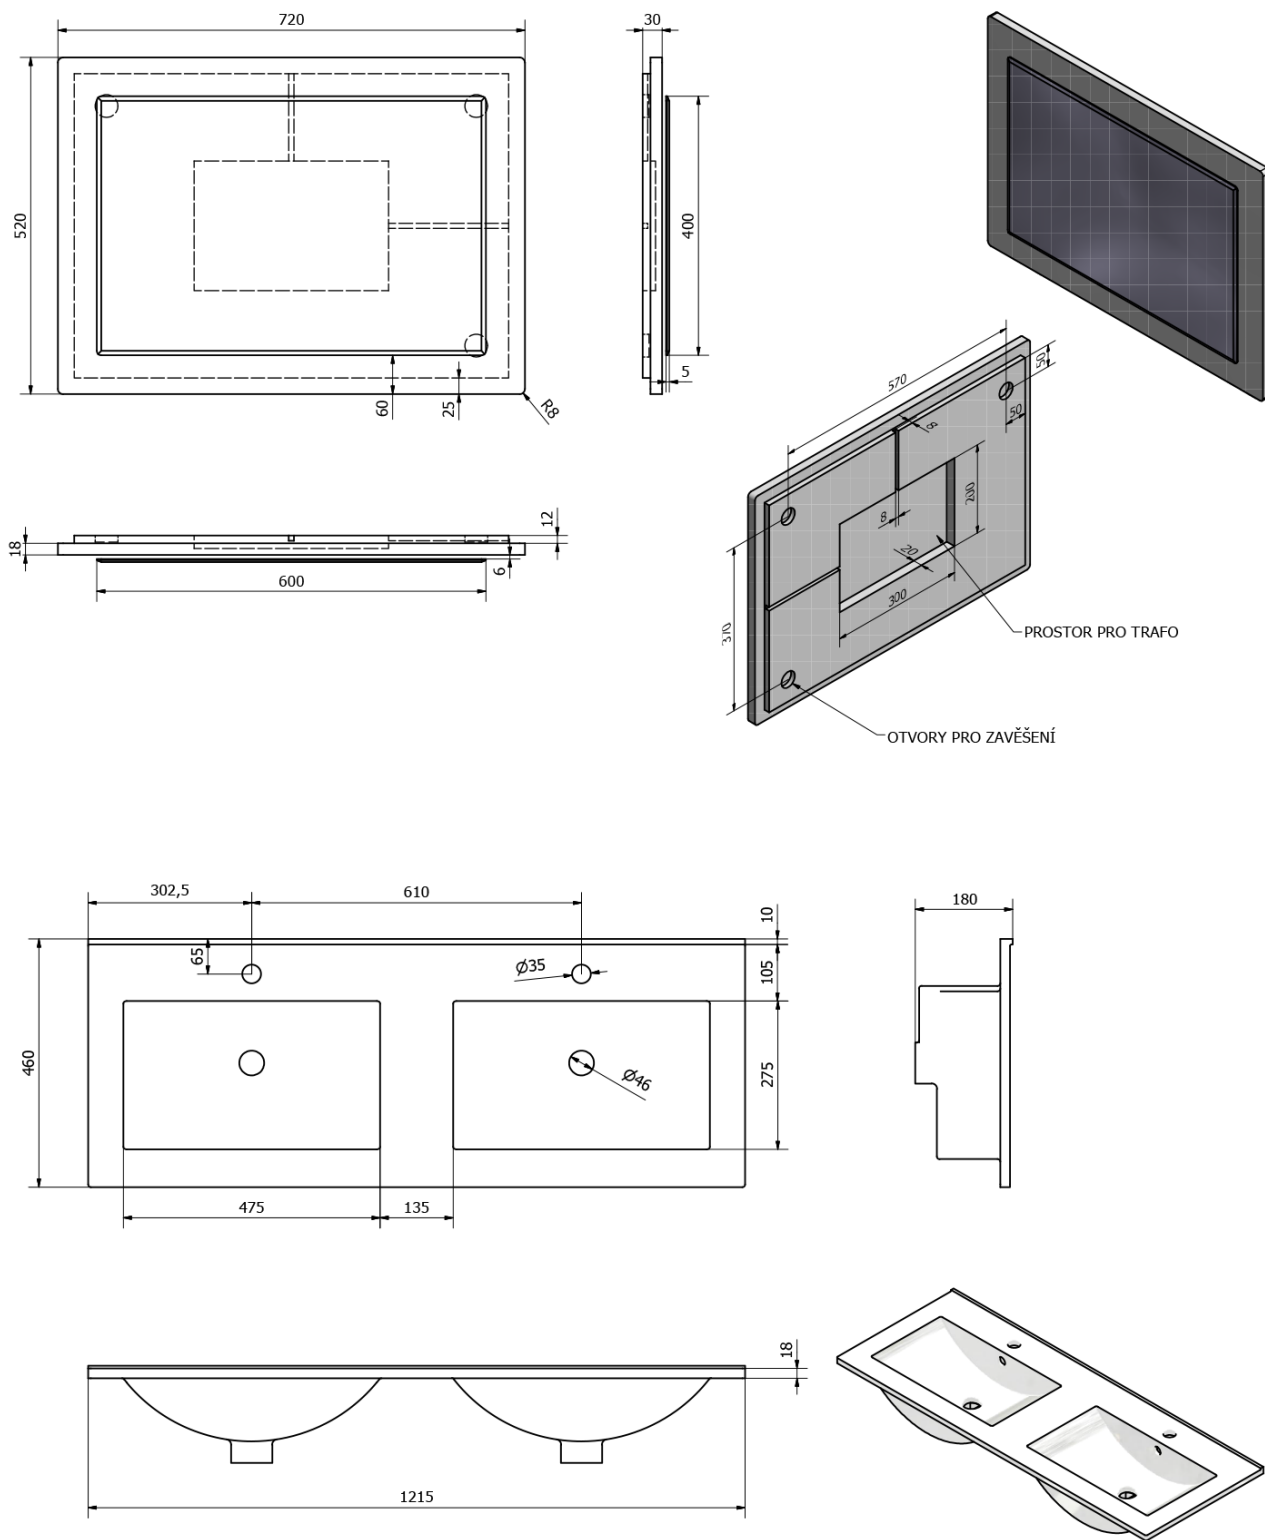

Bestellcode: KSET-007

Grundinformation

Marke: Sapho
Serie: MITRA

Größe

Breite: 1215 mm

Eigenschaften

Farbe: Bordo
Material: MDF/laminiert
Installation: zum Einhängen
Typ des Schrankes: Schubladen
Typ des
Waschbeckens: Doppelwaschtisch
Typ des Spiegels: Spiegel im Rahmen
Ausstattung: Soft Close Funktion
Gewicht / set: 89.18 kg
Verpackung: 4 Stück
Garantie: 2 Jahre

Dazu empfehlen wir:

2 Stück URBINO Raumspar-Waschtisch-Siphon mit Click Clack, 5/4", Ablauf 32mm, Weiß (Bestellcode: 151.133.0)

Technisches Arbeitsblatt

Badmöbelset MITRA 120, Doppelwaschtisch, bordo