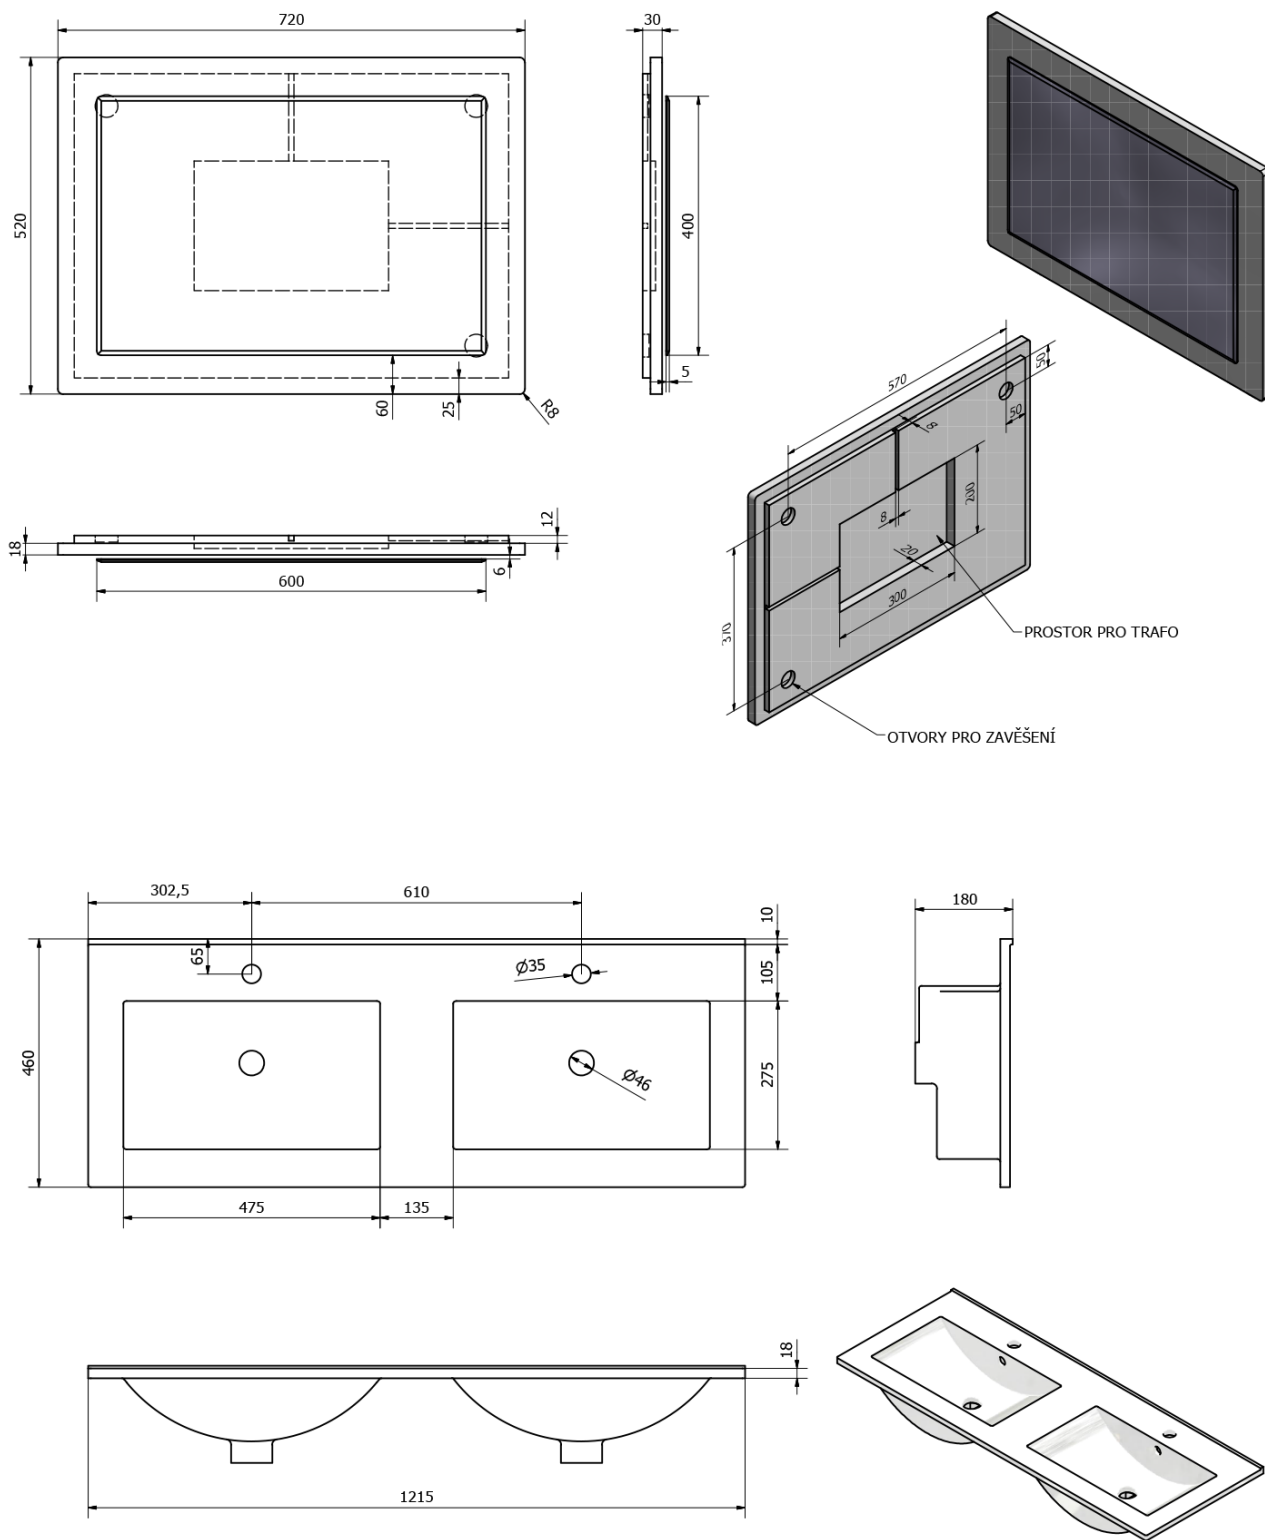

Bestellcode: KSET-007

Grundinformation

Marke: Sapho
Serie: MITRA

Größe

Breite: 1215 mm

Eigenschaften

Farbe: Bordo
Material: MDF/laminiert
Installation: zum Einhängen
Typ des Schrankes: Schubladen
Typ des Waschbeckens: Doppelwaschtisch
Typ des Spiegels: Spiegel im Rahmen
Ausstattung: Soft Close Funktion
Gewicht / set: 89.18 kg
Verpackung: 4 Stück
Garantie: 2 Jahre

Dazu empfehlen wir:

2 Stück URBINO Raumspar-Waschtisch-Siphon mit Click Clack, 5/4", Ablauf 32mm, Weiß (Bestellcode: 151.133.0)

Technisches Arbeitsblatt

Badmöbelset MITRA 120, Doppelwaschtisch, bordo