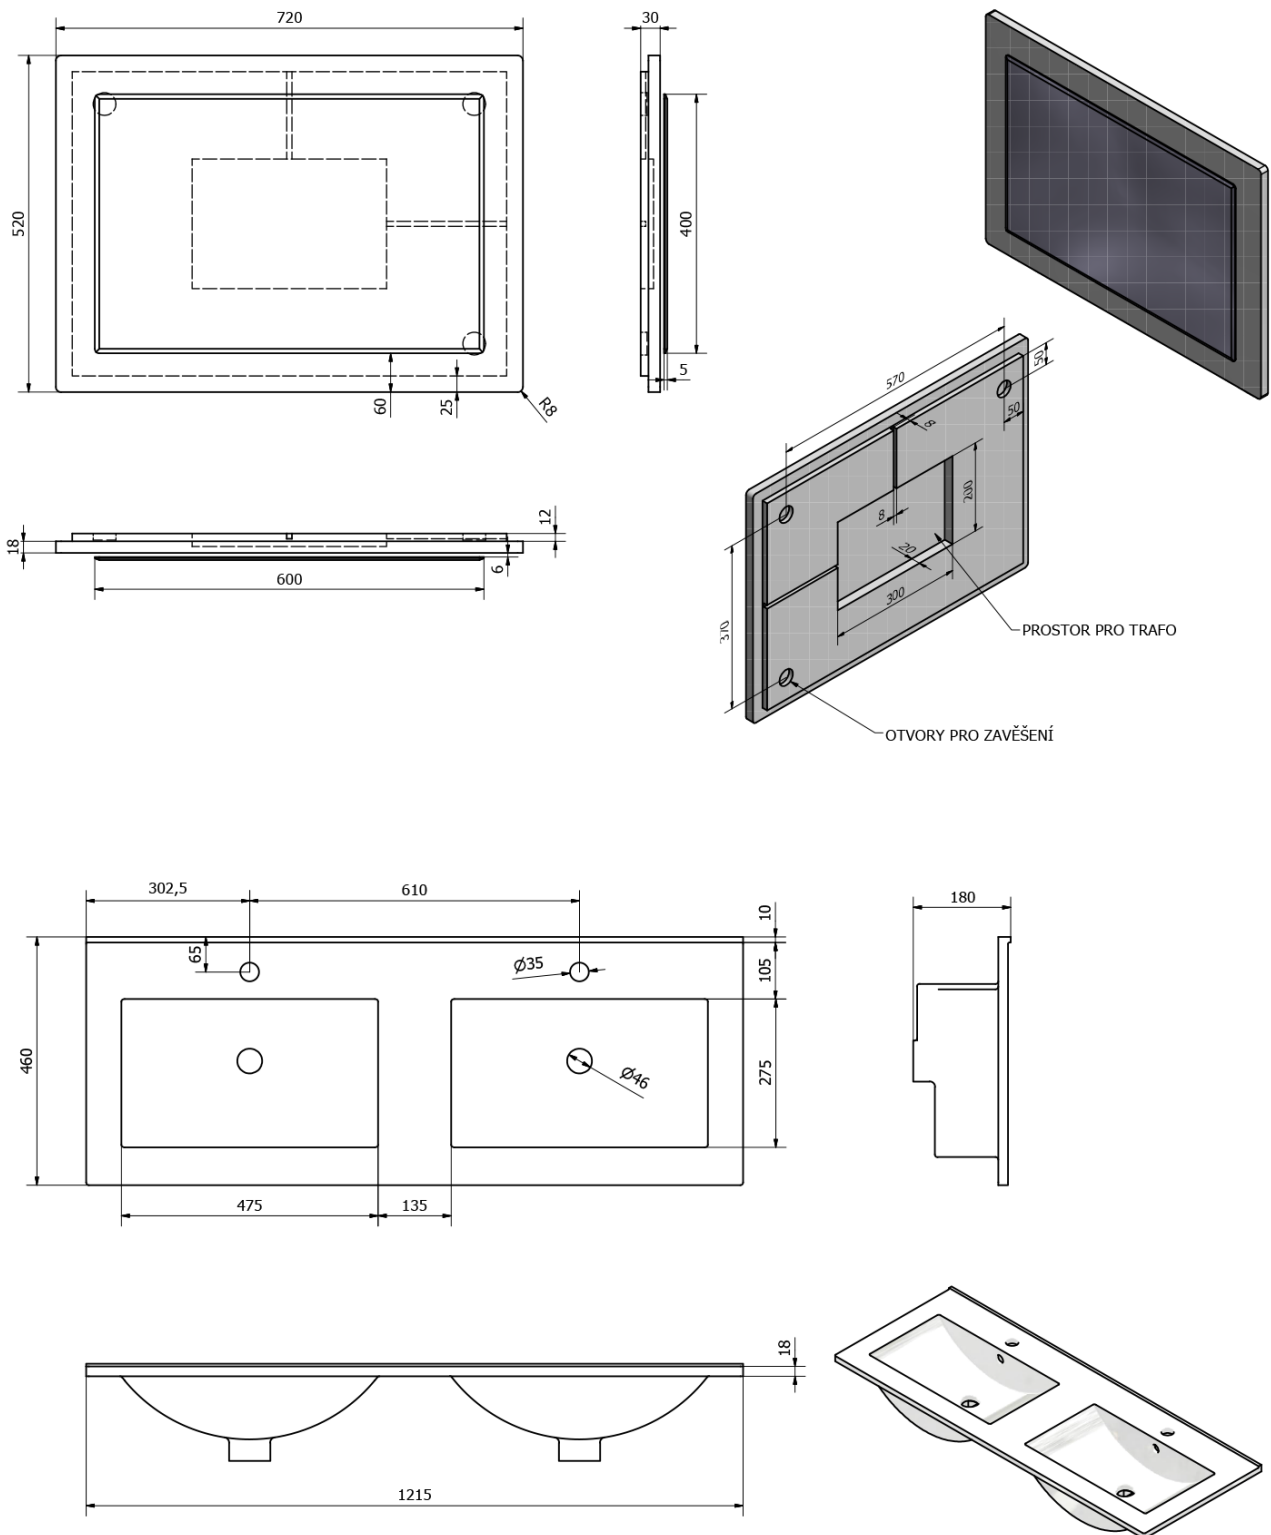

Bestellcode: KSET-007

Grundinformation

Marke: Sapho
Serie: MITRA

Größe

Breite: 1215 mm

Eigenschaften

Farbe: Bordo
Material: MDF/laminiert
Installation: zum Einhängen
Typ des Schrankes: Schubladen
Typ des Waschbeckens: Doppelwaschtisch
Typ des Spiegels: Spiegel im Rahmen
Ausstattung: Soft Close Funktion
Gewicht / set: 89.18 kg
Verpackung: 4 Stück
Garantie: 2 Jahre

Dazu empfehlen wir:

2 Stück URBINO Raumspar-Waschtisch-Siphon mit Click Clack, 5/4", Ablauf 32mm, Weiß (Bestellcode: 151.133.0)

Technisches Arbeitsblatt

Badmöbelset MITRA 120, Doppelwaschtisch, bordo