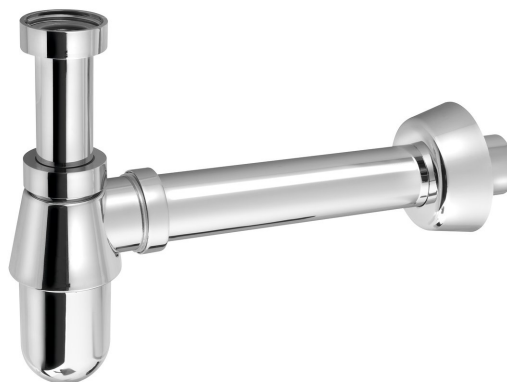

THERMOTRAP Waschtisch-Siphon, 5/4", Abfluss 40mm, ABS/Chrom

Bestellcode: 0570EC23K7

Grundinformation

Marke: Bonomini

Eigenschaften

Farbe: Chrom
Material: Plast
Durchmesser Abfall: 40 mm
Gewindegröße: 5/4"
Gewicht / Stück: 0.38 kg
Verpackung: 1 Stück
Garantie: 2 Jahre