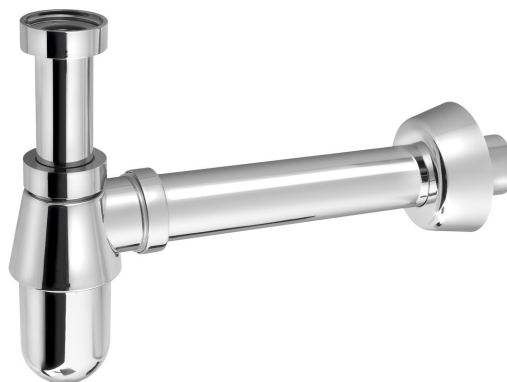

# THERMOTRAP Waschtisch-Siphon, 5/4", Abfluss 40mm, ABS/Chrom

**Bestellcode:** 0570EC23K7

## Grundinformation

**Marke:** Bonomini

## Eigenschaften

**Farbe:** Chrom  
**Material:** Plast  
**Durchmesser Abfall:** 40 mm  
**Gewindegröße:** 5/4"  
**Gewicht / Stück:** 0.38 kg  
**Verpackung:** 1 Stück  
**Garantie:** 2 Jahre