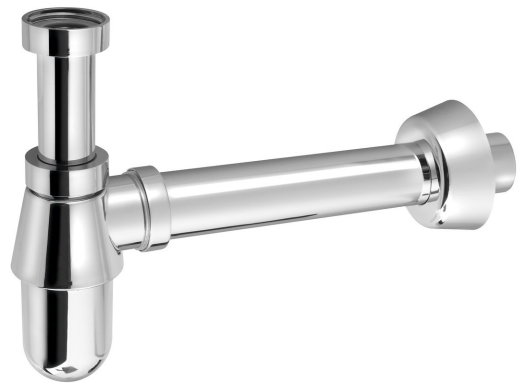

THERMOTRAP Waschtisch-Siphon, 5/4", Abfluss 40mm, ABS/Chrom

Bestellcode: 0570EC23K7

Eigenschaften

Farbe: Chrom
Material: Plast
Garantie: 2 Jahre

Technisches Arbeitsblatt