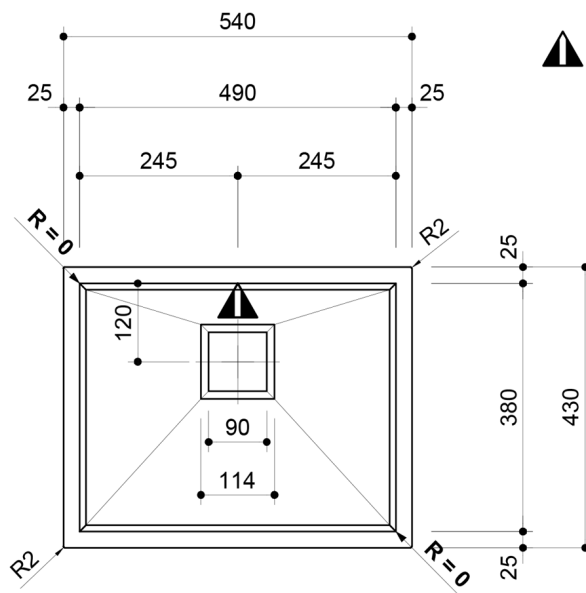

Technisches Arbeitsblatt