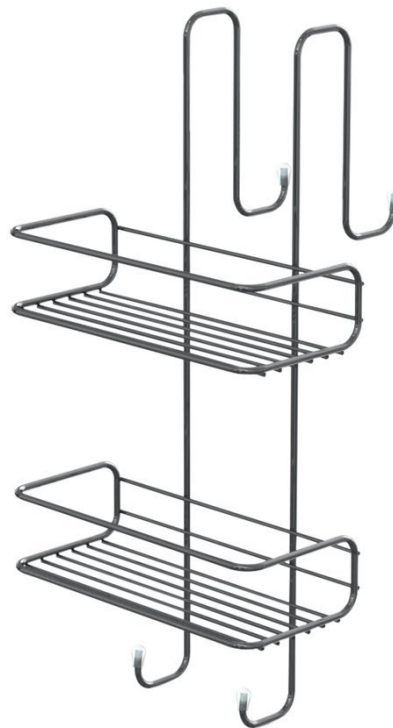

CHROM LINE eckige Ablage, 240x490x220 mm, chrom

Bestellcode: 2485

Grundinformation

Marke: Gedy
Serie: CHROM LINE

Größe

Breite: 240 mm
Höhe: 484 mm
Tiefe: 220 mm

Eigenschaften

Farbe: Chrom
Material: Stahl
Form: Duschkörbe
Art: Regal: mehrstöckig, Regal: zum Aufhängen
Installation: Zum Aufhängen
Gewicht / Stück: 0.764 kg
Verpackung: 1 Stück
Garantie: 2 Jahre