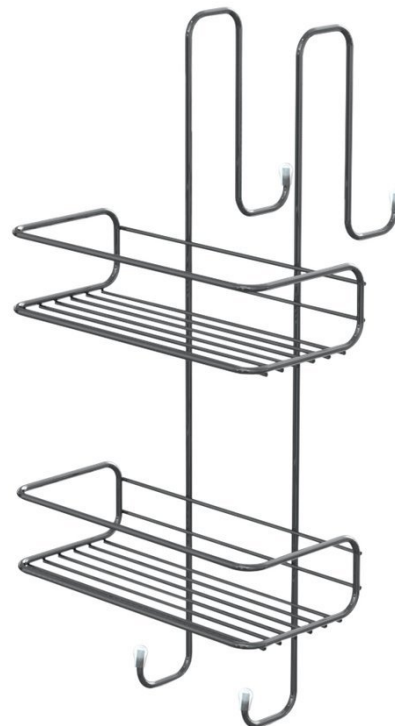

CHROM LINE eckige Ablage, 240x490x220 mm, chrom

Bestellcode: 2485

Grundinformation

Marke: Gedy
Serie: CHROM LINE

Größe

Breite: 240 mm
Höhe: 484 mm
Tiefe: 220 mm

Eigenschaften

Farbe: Chrom
Material: Stahl
Form: Duschkörbe
Art: Regal: mehrstöckig, Regal: zum Aufhängen
Installation: Zum Aufhängen
Gewicht / Stück: 0.764 kg
Verpackung: 1 Stück
Garantie: 2 Jahre