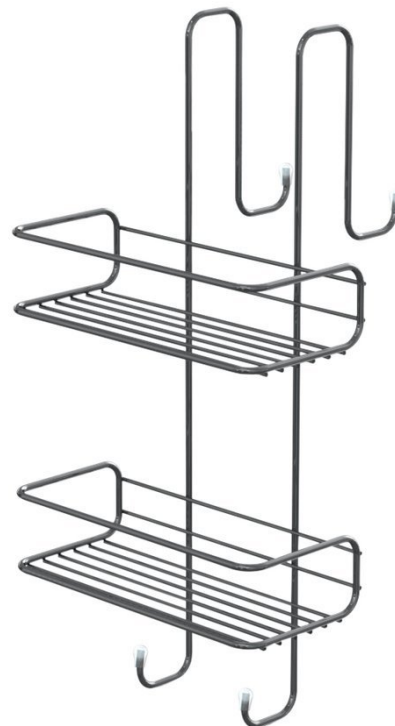

CHROM LINE Wand-Ablage, Eckig, ,240x490x220mm, Chrom

Bestellcode: 2485

Grundinformation

Marke: Gedy
Serie: CHROM LINE

Größe

Breite: 240 mm
Höhe: 490 mm
Tiefe: 220 mm

Eigenschaften

Farbe: Chrom
Material: Stahl
Form: Duschkörbe
Art: Regal: mehrstöckig, Regal: zum Aufhängen
Installation: Zum Aufhängen
Gewicht / Stück: 0.764 kg
Verpackung: 1 Stück
Garantie: 2 Jahre