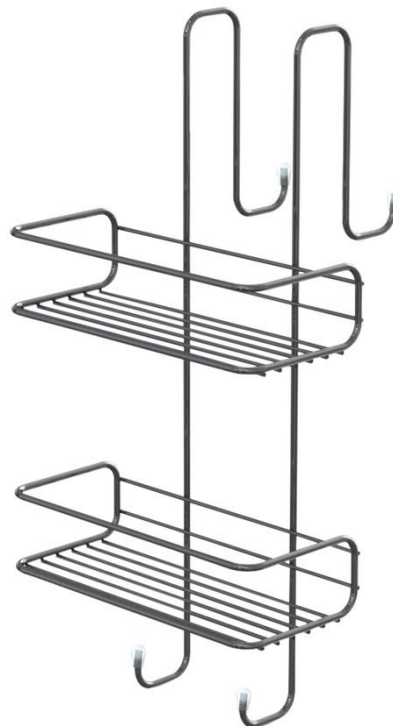

CHROM LINE eckige Ablage, 240x490x220 mm, chrom

Bestellcode: 2485

Grundinformation

Marke: Gedy
Serie: CHROM LINE

Größe

Breite: 240 mm
Höhe: 484 mm
Tiefe: 220 mm

Eigenschaften

Farbe: Chrom
Material: Stahl
Form: Duschkörbe
Art: Regal: mehrstöckig, Regal: zum Aufhängen
Installation: Zum Aufhängen
Gewicht / Stück: 0.764 kg
Verpackung: 1 Stück
Garantie: 2 Jahre