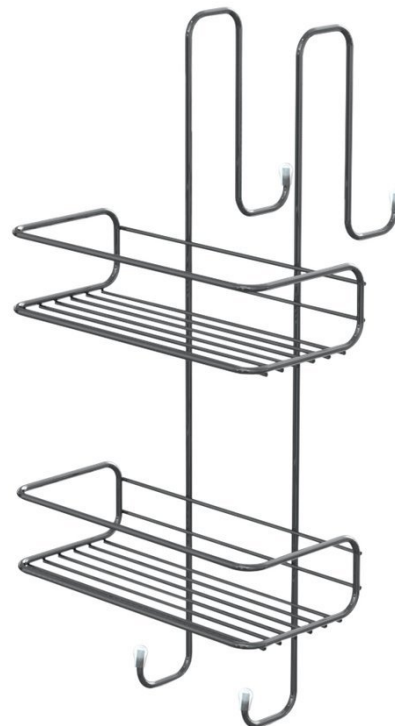

## CHROM LINE Wand-Ablage, Eckig, ,240x490x220mm, Chrom

**Bestellcode:** 2485

### Grundinformation

**Marke:** Gedy  
**Serie:** CHROM LINE

### Größe

**Breite:** 240 mm  
**Höhe:** 490 mm  
**Tiefe:** 220 mm

### Eigenschaften

**Farbe:** Chrom  
**Material:** Stahl  
**Form:** Duschkörbe  
**Art:** Regal: mehrstöckig, Regal: zum Aufhängen  
**Installation:** Zum Aufhängen  
**Gewicht / Stück:** 0.764 kg  
**Verpackung:** 1 Stück  
**Garantie:** 2 Jahre