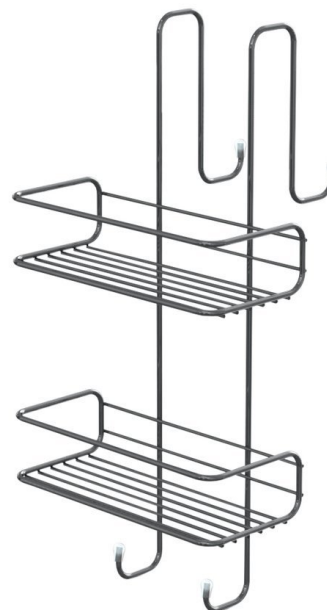

CHROM LINE Wand-Ablage, Eckig, ,240x490x220mm, Chrom

Bestellcode: 2485

Größe

Breite: 240 mm

Höhe: 490 mm

Tiefe: 220 mm

Eigenschaften

Farbe: Chrom

Material: Stahl

Garantie: 2 Jahre