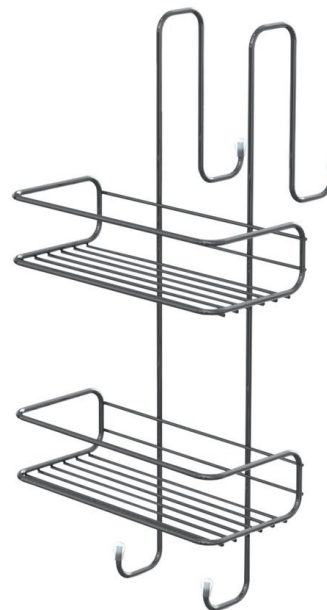

CHROM LINE eckige Ablage, 240x490x220 mm, chrom

Bestellcode: 2485

Größe

Breite: 240 mm

Höhe: 484 mm

Tiefe: 220 mm

Eigenschaften

Farbe: Chrom

Material: Stahl

Garantie: 2 Jahre