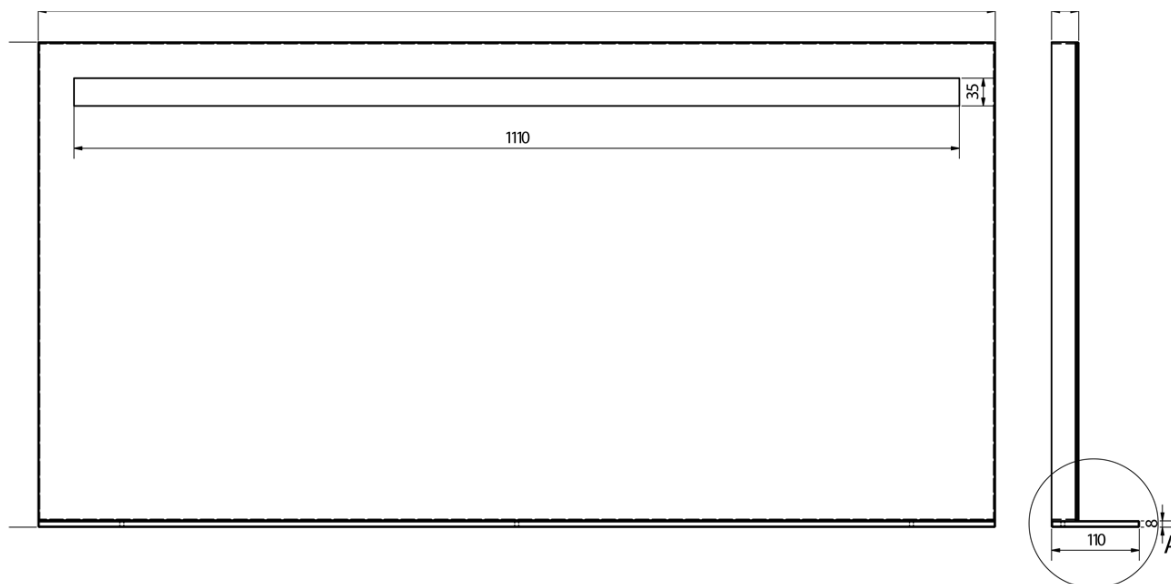

Technisches Arbeitsblatt