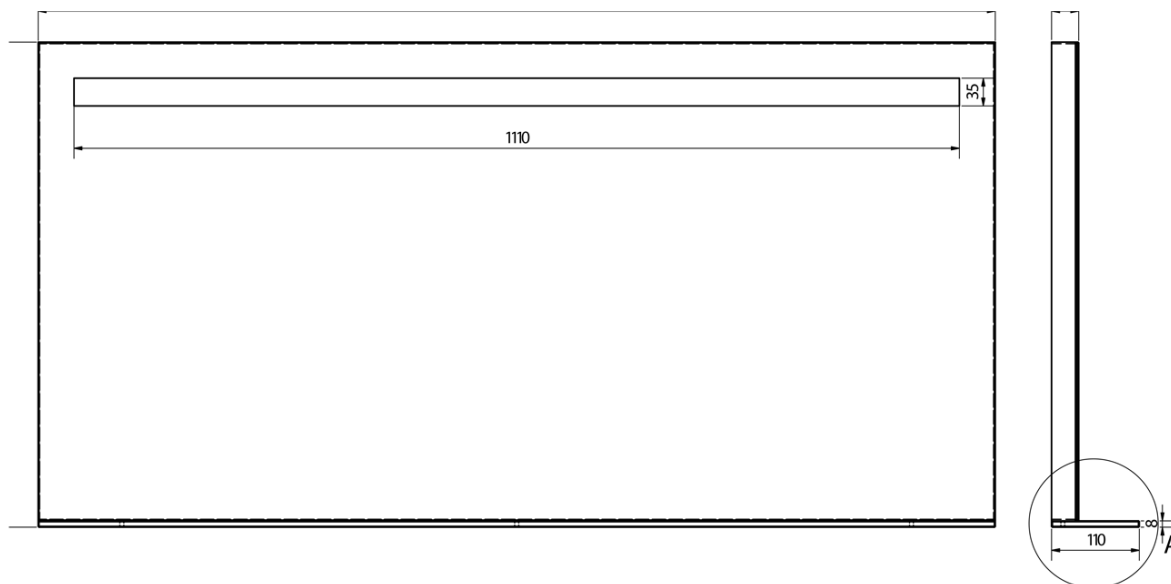

BRETO Spiegel mit LED Beleuchtung und Ablage 1200x608mm

Bestellcode: BT120

Grundinformation

Marke: Sapho
Serie: BRETO SPIEGEL

Größe

Breite: 1200 mm
Höhe: 608 mm

Eigenschaften

Rahmenfarbe: Silber
Material: Aluminium
Typ des Spiegels: Mit Beleuchtung, Spiegel mit Ablage
Form: Rechteck
Lichtsteuerung: Lichtsteuerung nicht enthalten
Elektroschutz: IP44
Leistungsaufnahme: 9.6 W
Farbe LED: Tageslichtweiß (4 000 - 5 000 K)
Lebensdauer (LED): 50000 stunde
Gewicht / Stück: 13.12 kg
Verpackung: 1 Stück
Garantie: 2 Jahre

Technisches Arbeitsblatt

A (1 : 1)