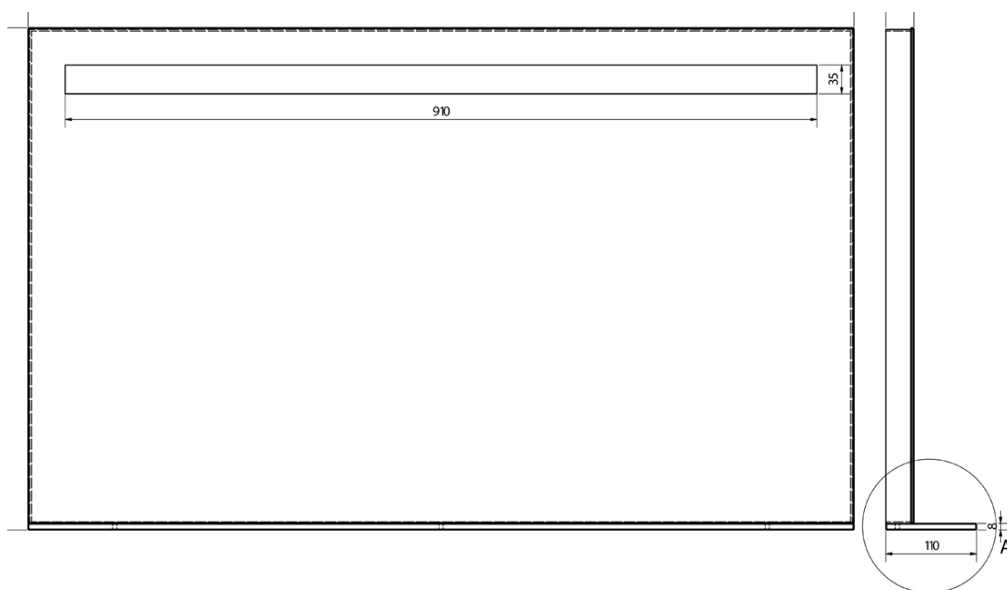

BRETO Spiegel mit LED Beleuchtung und Ablage 1000x608mm

Bestellcode: BT100

Grundinformation

Marke: Sapho
Serie: BRETO SPIEGEL

Größe

Breite: 1000 mm
Höhe: 608 mm

Eigenschaften

Rahmenfarbe: Silber
Material: Aluminium
Typ des Spiegels: Mit Beleuchtung, Spiegel mit Ablage
Form: Rechteck
Lichtsteuerung: Lichtsteuerung nicht enthalten
Elektroschutz: IP44
Leistungsaufnahme: 9.6 W
Farbe LED: Tageslichtweiß (4 000 - 5 000 K)
Lebensdauer (LED): 50000 stunde
Gewicht / Stück: 10.42 kg
Verpackung: 1 Stück
Garantie: 2 Jahre

Technisches Arbeitsblatt

A (1:1)