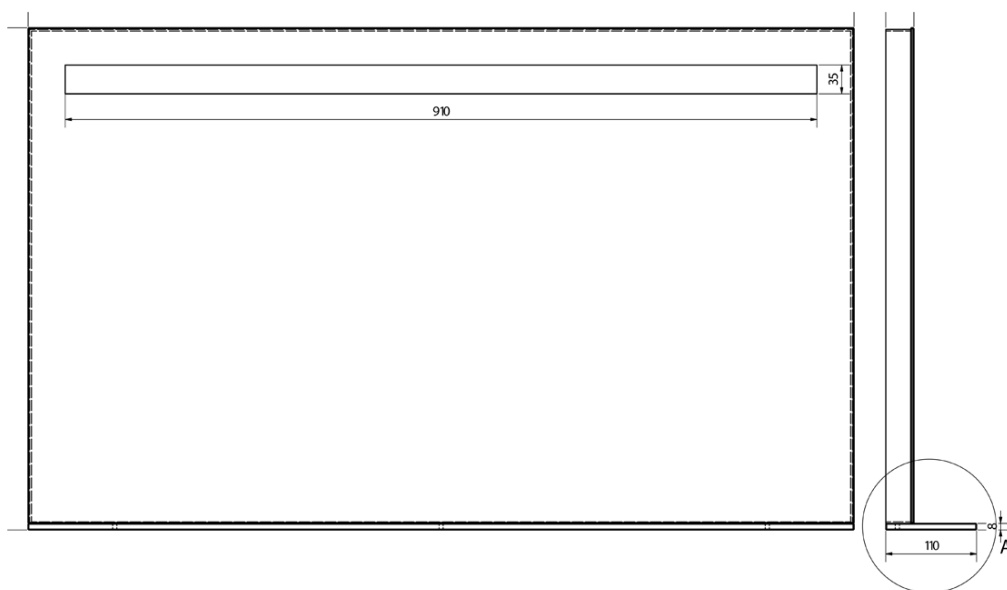

Technisches Arbeitsblatt

A (1:1)