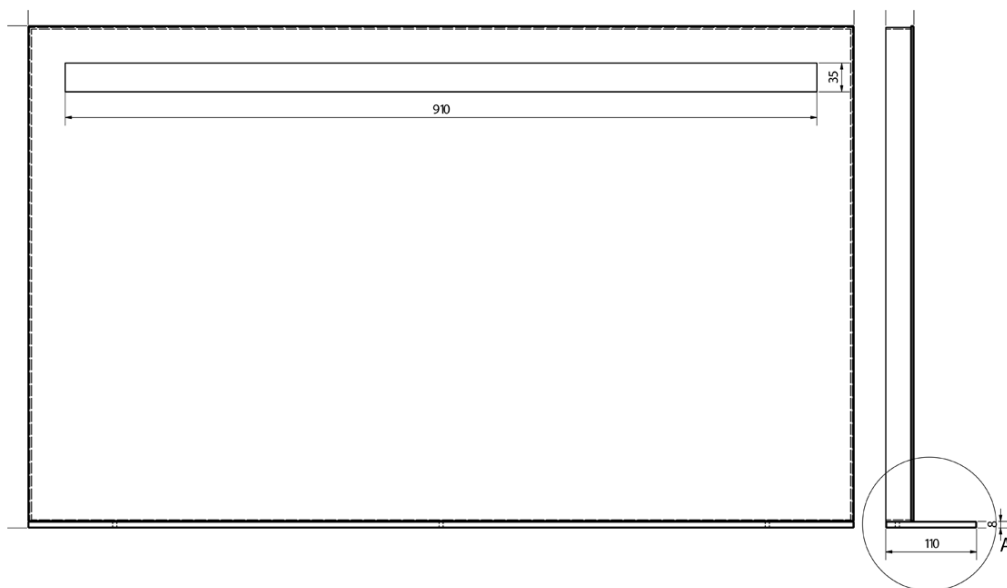

Technisches Arbeitsblatt

A (1:1)