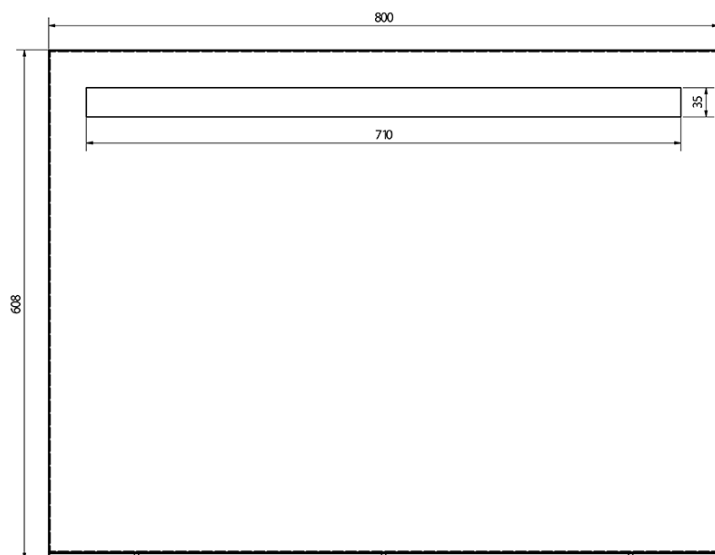

## Größe

**Breite:** 800 mm  
**Höhe:** 608 mm

## Eigenschaften

**Rahmenfarbe:** Silber  
**Material:** Aluminium  
**Typ des Spiegels:** Mit Beleuchtung, Spiegel mit Ablage  
**Form:** Rechteck  
**Lichtsteuerung:** Lichtsteuerung nicht enthalten  
**Elektroschutz:** IP44  
**Leistungsaufnahme:** 9.6 W  
**Farbe LED:** Tageslichtweiß (4 000 - 5 000 K)  
**Lebensdauer (LED):** 50000 stunde  
**Gewicht / Stück:** 7.49 kg  
**Verpackung:** 1 Stück  
**Garantie:** 2 Jahre

**BRETO Spiegel mit LED Beleuchtung und Ablage**  
**800x608mm**

**Technisches Arbeitsblatt**

A ( 1 : 1 )