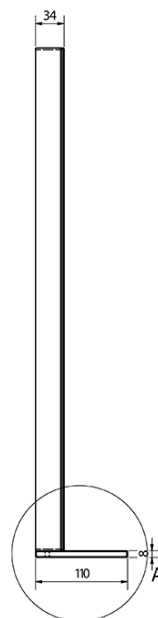

# BRETO Spiegel mit LED Beleuchtung und Ablage 800x608mm

**Bestellcode:** BT080

## Größe

**Breite:** 800 mm  
**Höhe:** 608 mm

## Eigenschaften

**Rahmenfarbe:** Silber  
**Material:** Aluminium  
**Typ des Spiegels:** Mit Beleuchtung, Spiegel mit Ablage  
**Form:** Rechteck  
**Lichtsteuerung:** Lichtsteuerung nicht enthalten  
**Elektroschutz:** IP44  
**Leistungsaufnahme:** 9.6 W  
**Farbe LED:** Tageslichtweiß (4 000 - 5 000 K)  
**Lebensdauer (LED):** 50000 stunde  
**Gewicht / Stück:** 7.49 kg  
**Verpackung:** 1 Stück  
**Garantie:** 2 Jahre

**BRETO Spiegel mit LED Beleuchtung und Ablage**  
**800x608mm**

**Technisches Arbeitsblatt**

A ( 1 : 1 )