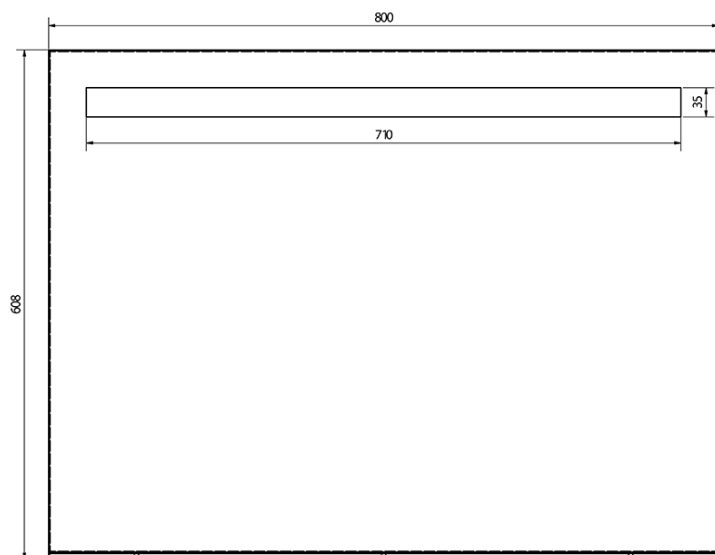

BRETO Spiegel mit LED Beleuchtung und Ablage 800x608mm

Bestellcode: BT080

Grundinformation

Marke: Sapho
Serie: BRETO SPIEGEL

Größe

Breite: 800 mm
Höhe: 608 mm

Eigenschaften

Rahmenfarbe: Silber
Material: Aluminium
Typ des Spiegels: Mit Beleuchtung, Spiegel mit Ablage
Form: Rechteck
Lichtsteuerung: Lichtsteuerung nicht enthalten
Elektroschutz: IP44
Leistungsaufnahme: 9.6 W
Farbe LED: Tageslichtweiß (4 000 - 5 000 K)
Lebensdauer (LED): 50000 stunde
Gewicht / Stück: 7.49 kg
Verpackung: 1 Stück
Garantie: 2 Jahre

BRETO Spiegel mit LED Beleuchtung und Ablage
800x608mm

Technisches Arbeitsblatt

A (1 : 1)