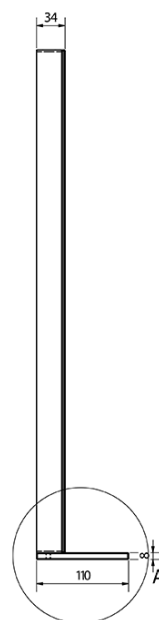

BRETO Spiegel mit LED Beleuchtung und Ablage 800x608mm

Bestellcode: BT080

Grundinformation

Marke: Sapho
Serie: BRETO SPIEGEL

Größe

Breite: 800 mm
Höhe: 608 mm

Eigenschaften

Rahmenfarbe: Silber
Material: Aluminium
Typ des Spiegels: Mit Beleuchtung, Spiegel mit Ablage
Form: Rechteck
Lichtsteuerung: Lichtsteuerung nicht enthalten
Elektroschutz: IP44
Leistungsaufnahme: 9.6 W
Farbe LED: Tageslichtweiß (4 000 - 5 000 K)
Lebensdauer (LED): 50000 stunde
Gewicht / Stück: 7.49 kg
Verpackung: 1 Stück
Garantie: 2 Jahre

BRETO Spiegel mit LED Beleuchtung und Ablage
800x608mm

Technisches Arbeitsblatt

A (1 : 1)