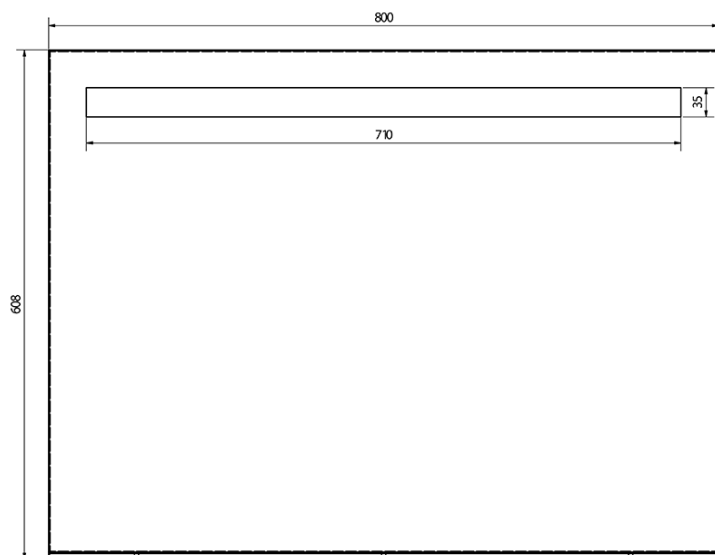

BRETO Spiegel mit LED Beleuchtung und Ablage 800x608mm

Bestellcode: BT080

Grundinformation

Marke: Sapho
Serie: BRETO SPIEGEL

Größe

Breite: 800 mm
Höhe: 608 mm

Eigenschaften

Rahmenfarbe: Silber
Material: Aluminium
Typ des Spiegels: Mit Beleuchtung, Spiegel mit Ablage
Form: Rechteck
Lichtsteuerung: Lichtsteuerung nicht enthalten
Elektroschutz: IP44
Leistungsaufnahme: 9.6 W
Farbe LED: Tageslichtweiß (4 000 - 5 000 K)
Lebensdauer (LED): 50000 stunde
Gewicht / Stück: 7.49 kg
Verpackung: 1 Stück
Garantie: 2 Jahre

BRETO Spiegel mit LED Beleuchtung und Ablage 800x608mm

Technisches Arbeitsblatt

A (1 : 1)