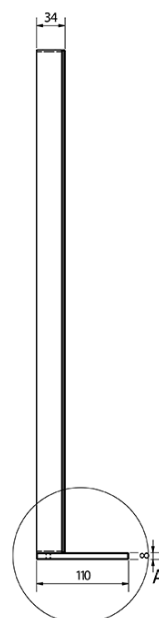

BRETO Spiegel mit LED Beleuchtung und Ablage 800x608mm

Bestellcode: BT080

Grundinformation

Marke: Sapho
Serie: BRETO SPIEGEL

Größe

Breite: 800 mm
Höhe: 608 mm

Eigenschaften

Rahmenfarbe: Silber
Material: Aluminium
Typ des Spiegels: Mit Beleuchtung, Spiegel mit Ablage
Form: Rechteck
Lichtsteuerung: Lichtsteuerung nicht enthalten
Elektroschutz: IP44
Leistungsaufnahme: 9.6 W
Farbe LED: Tageslichtweiß (4 000 - 5 000 K)
Lebensdauer (LED): 50000 stunde
Gewicht / Stück: 7.49 kg
Verpackung: 1 Stück
Garantie: 2 Jahre

BRETO Spiegel mit LED Beleuchtung und Ablage 800x608mm

Technisches Arbeitsblatt

A (1 : 1)