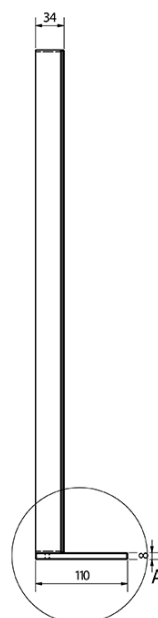

BRETO Spiegel mit LED Beleuchtung und Ablage 800x608mm

Bestellcode: BT080

Grundinformation

Marke: Sapho
Serie: BRETO SPIEGEL

Größe

Breite: 800 mm
Höhe: 608 mm

Eigenschaften

Rahmenfarbe: Silber
Material: Aluminium
Typ des Spiegels: Mit Beleuchtung, Spiegel mit Ablage
Form: Rechteck
Lichtsteuerung: Lichtsteuerung nicht enthalten
Elektroschutz: IP44
Leistungsaufnahme: 9.6 W
Farbe LED: Tageslichtweiß (4 000 - 5 000 K)
Lebensdauer (LED): 50000 stunde
Gewicht / Stück: 7.49 kg
Verpackung: 1 Stück
Garantie: 2 Jahre

BRETO Spiegel mit LED Beleuchtung und Ablage 800x608mm

Technisches Arbeitsblatt

A (1 : 1)