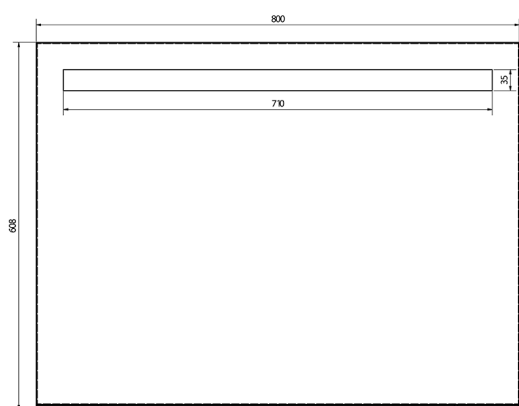

BRETO Spiegel mit LED Beleuchtung und Ablage 800x608mm

Bestellcode: BT080

Größe

Breite: 800 mm

Höhe: 608 mm

Eigenschaften

Material: Aluminium

Garantie: 2 Jahre

Technisches Arbeitsblatt

A (1:1)