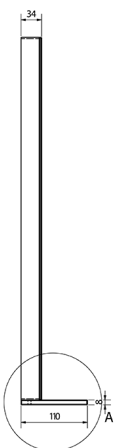

BRETO Spiegel mit LED Beleuchtung und Ablage 80x60,8cm

Bestellcode: BT080

Größe

Breite: 800 mm

Höhe: 608 mm

Eigenschaften

Garantie: 2 Jahre

Material: Aluminium

Technisches Arbeitsblatt

A (1:1)