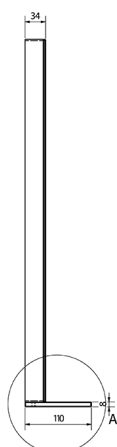

BRETO Spiegel mit LED Beleuchtung und Ablage 800x608mm

Bestellcode: BT080

Größe

Breite: 800 mm

Höhe: 608 mm

Eigenschaften

Material: Aluminium

Garantie: 2 Jahre

Technisches Arbeitsblatt

A (1:1)