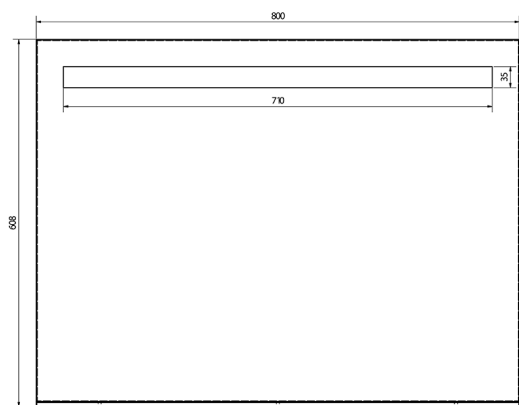

BRETO Spiegel mit LED Beleuchtung und Ablage 80x60,8cm

Bestellcode: BT080

Größe

Breite: 800 mm

Höhe: 608 mm

Eigenschaften

Garantie: 2 Jahre

Material: Aluminium

Technisches Arbeitsblatt

A (1:1)