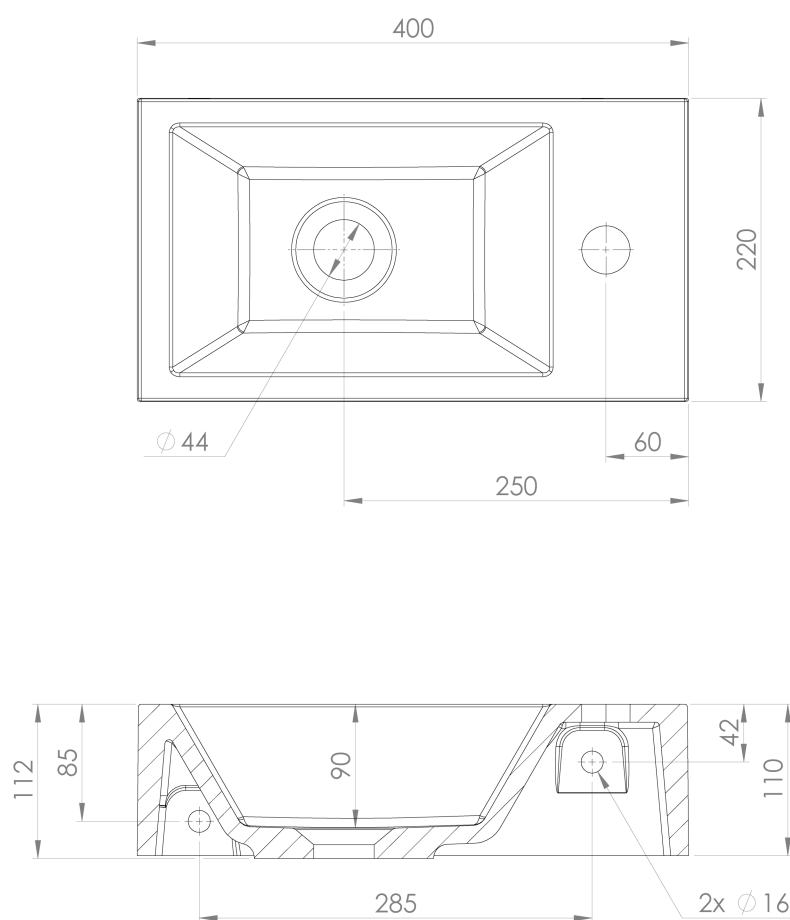

AMAROK Gussmarmor-Waschtisch 40x22cm, rechts, weiß

Bestellcode: AR500

Größe

Breite: 400 mm

Höhe: 110 mm

Tiefe: 220 mm

Eigenschaften

Farbe: Weiß

Material: Gussmarmor

Garantie: 2 Jahre

Technisches Arbeitsblatt

AMAROK Gussmarmor-Waschtisch 40x22cm, rechts,
weiß