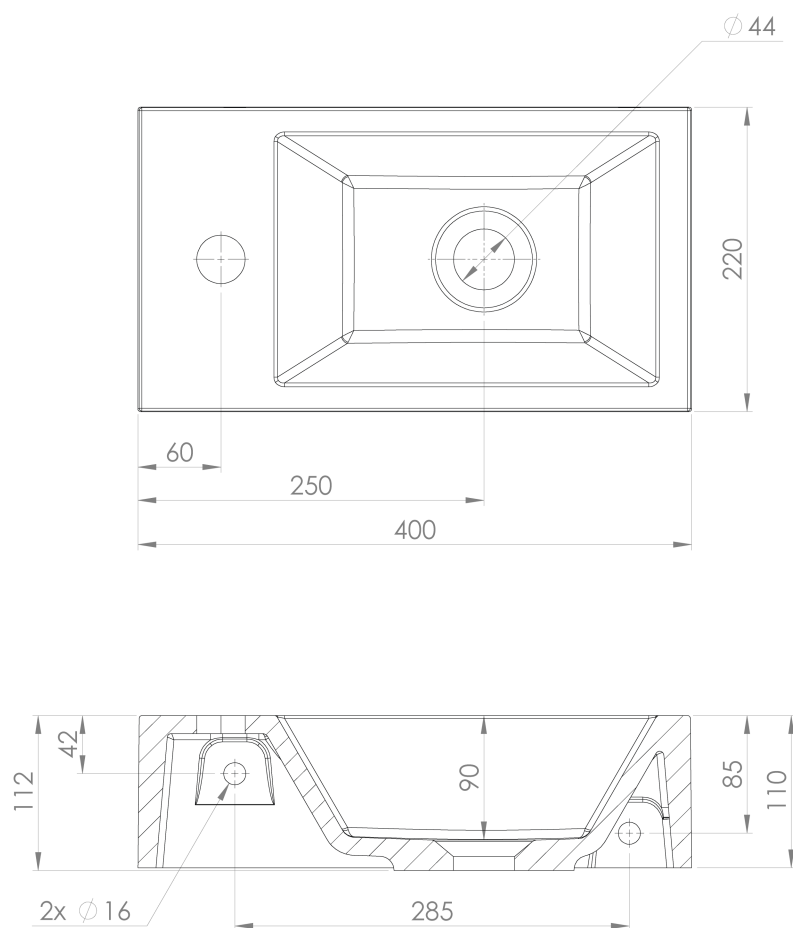

AMAROK Gussmarmor-Waschtisch 40x22cm, links, weiß

SAPHO

Bestellcode: AR400

Größe

Breite: 400 mm

Höhe: 110 mm

Tiefe: 220 mm

Eigenschaften

Farbe: Weiß

Material: Gussmarmor

Garantie: 2 Jahre

Technisches Arbeitsblatt

AMAROK Gussmarmor-Waschtisch 40x22cm, links,
weiß