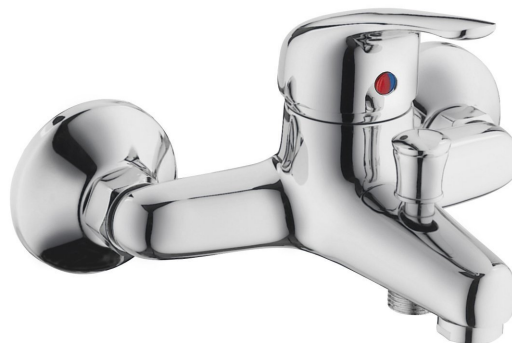

## Eigenschaften

**Farbe:** Chrom

**Material:** Messing

**Form:** Rund

**Installation:** Wand 150 mm

**Steuerungsart:** Hebel

**Schaltertyp für  
Dusche:** Druckschalter

**Kartusche-  
Durchmesser:** 40 mm

## Ersatzteile

Armatur-Rosette, Chrom, konisch, 2 Stk. (Bestellcode: RS271)

KASIOPEA Ersatzkartusche Standard, Durchmesser 40 mm (Bestellcode: 1107-98)

S-Anschluss 1/2" x 3/4" Paar (Bestellcode: ET654)

Umsteller mit Stellknopf für Wannen-Armatur, Chrom (Bestellcode: ND52127)