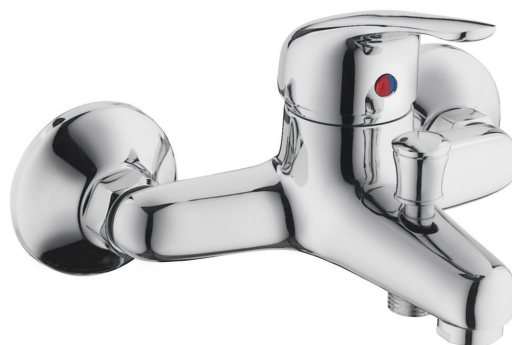

## AQUALINE 40 Wannenarmatur , Chrom

**Bestellcode:** 52127

### Größe

Breite: 181 mm

Höhe: 121 mm

Tiefe: 151 mm

### Eigenschaften

Farbe: Chrom

Material: Messing

Garantie: 4 Jahre