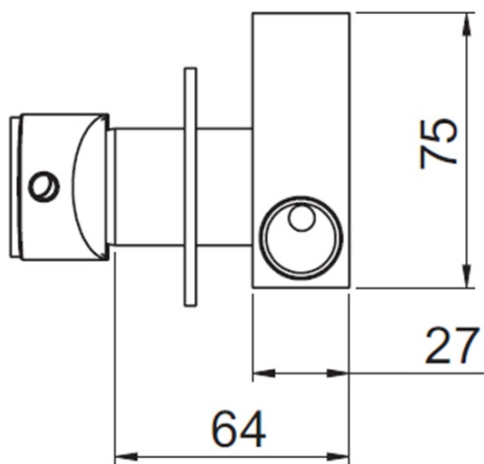

Bestellcode: 5540-01

Grundinformation

Marke: Sapho
Serie: RHAPSODY

Größe

Breite: 65 mm
Höhe: 65 mm

Eigenschaften

Farbe: Chrom
Material: Messing
Form: Rund
Installation: Unterputz
Steuerungsart: Hebel
**Kartusche-
Durchmesser:** 25 mm
Gewicht / Stück: 1.915 kg
Verpackung: 4 Stück
Garantie: 2 Jahre

Ersatzteile

Kartusche 25mm (Bestellcode: A848C)

Technisches Arbeitsblatt

STUDENÁ VODA
ACQUA FREDDA
COLD WATER

USCITA
ACQUA
MISCELATA
MIXED
WATER
OUTLET

TEPLÁ VODA
ACQUA CALDA
HOT WATER