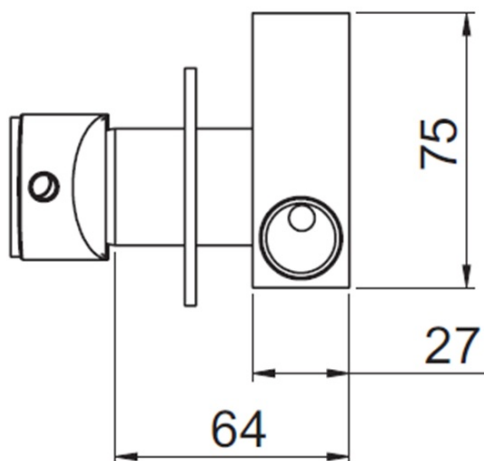

## Größe

**Breite:** 65 mm  
**Höhe:** 65 mm

## Eigenschaften

**Farbe:** Chrom  
**Material:** Messing  
**Form:** Rund  
**Installation:** Unterputz  
**Steuerungsart:** Hebel  
**Kartusche-Durchmesser:** 25 mm  
**Gewicht / Stück:** 1.915 kg  
**Verpackung:** 4 Stück  
**Garantie:** 2 Jahre

## Ersatzteile

Kartusche 25mm (Bestellcode: A848C)

Technisches Arbeitsblatt

STUDENÁ VODA  
ACQUA FREDDA  
COLD WATER

USCITA  
ACQUA  
MISCELATA  
MIXED  
WATER  
OUTLET

TEPLÁ VODA  
ACQUA CALDA  
HOT WATER