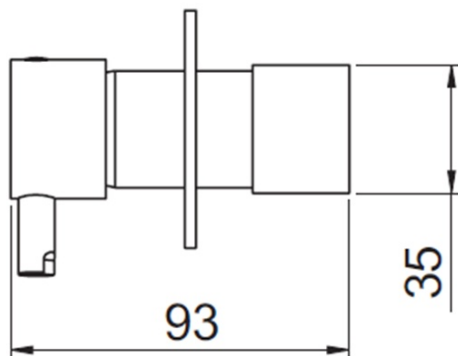

## Größe

**Breite:** 65 mm  
**Höhe:** 65 mm

## Eigenschaften

**Farbe:** Chrom  
**Material:** Messing  
**Form:** Rund  
**Installation:** Unterputz  
**Steuerungsart:** Hebel  
**Kartusche-Durchmesser:** 25 mm  
**Gewicht / Stück:** 1.915 kg  
**Verpackung:** 4 Stück  
**Garantie:** 2 Jahre

## Ersatzteile

Kartusche 25mm (Bestellcode: A848C)

Technisches Arbeitsblatt

STUDENÁ VODA  
ACQUA FREDDA  
COLD WATER

USCITA  
ACQUA  
MISCELATA  
MIXED  
WATER  
OUTLET

TEPLÁ VODA  
ACQUA CALDA  
HOT WATER