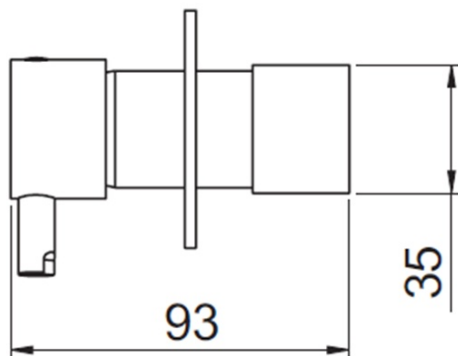

Bestellcode: 5540-01

Grundinformation

Marke: Sapho
Serie: RHAPSODY

Größe

Breite: 65 mm
Höhe: 65 mm

Eigenschaften

Farbe: Chrom
Material: Messing
Form: Rund
Installation: Unterputz
Steuerungsart: Hebel
**Kartusche-
Durchmesser:** 25 mm
Gewicht / Stück: 1.915 kg
Verpackung: 4 Stück
Garantie: 2 Jahre

Ersatzteile

Kartusche 25mm (Bestellcode: A848C)

Technisches Arbeitsblatt

STUDENÁ VODA
ACQUA FREDDA
COLD WATER

USCITA
ACQUA
MISCELATA
MIXED
WATER
OUTLET

TEPLÁ VODA
ACQUA CALDA
HOT WATER