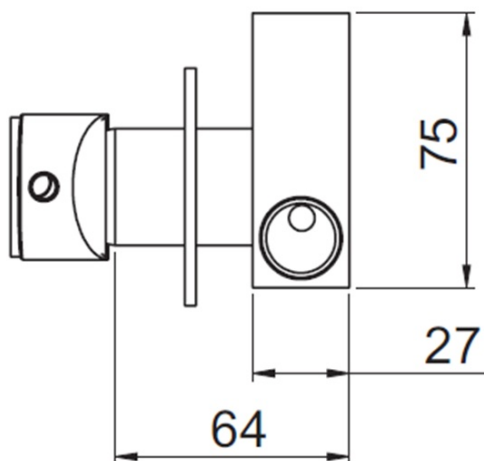

Bestellcode: 5540-01

Grundinformation

Marke: Sapho
Serie: RHAPSODY

Größe

Breite: 65 mm
Höhe: 65 mm

Eigenschaften

Farbe: Chrom
Material: Messing
Form: Rund
Installation: Unterputz
Steuerungsart: Hebel
**Kartusche-
Durchmesser:** 25 mm
Gewicht / Stück: 1.915 kg
Verpackung: 4 Stück
Garantie: 2 Jahre

Ersatzteile

Kartusche 25mm (Bestellcode: A848C)

Technisches Arbeitsblatt

STUDENÁ VODA
ACQUA FREDDA
COLD WATER

USCITA
ACQUA
MISCELATA
MIXED
WATER
OUTLET

TEPLÁ VODA
ACQUA CALDA
HOT WATER