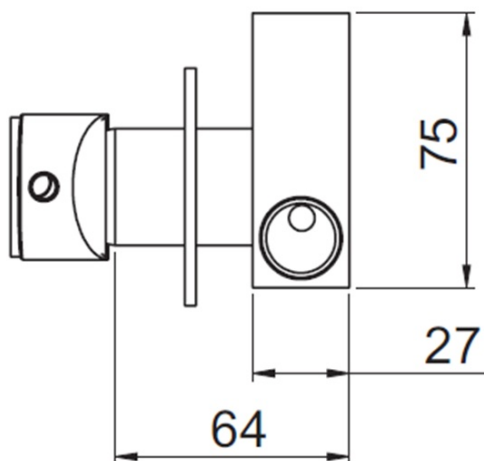

## Größe

**Breite:** 65 mm  
**Höhe:** 65 mm

## Eigenschaften

**Farbe:** Chrom  
**Material:** Messing  
**Form:** Rund  
**Installation:** Unterputz  
**Steuerungsart:** Hebel  
**Kartusche-  
Durchmesser:** 25 mm  
**Gewicht / Stück:** 1.915 kg  
**Verpackung:** 4 Stück  
**Garantie:** 2 Jahre

## Ersatzteile

Kartusche 25mm (Bestellcode: A848C)

Technisches Arbeitsblatt

STUDENÁ VODA  
ACQUA FREDDA  
COLD WATER

USCITA  
ACQUA  
MISCELATA  
MIXED  
WATER  
OUTLET

TEPLÁ VODA  
ACQUA CALDA  
HOT WATER