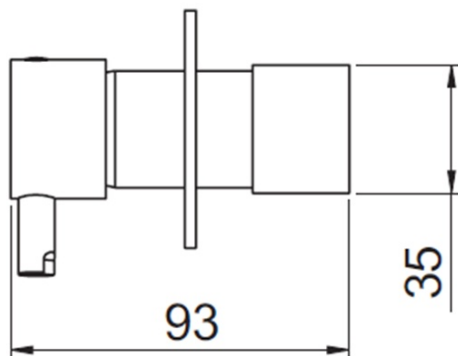

## Größe

**Breite:** 65 mm  
**Höhe:** 65 mm

## Eigenschaften

**Farbe:** Chrom  
**Material:** Messing  
**Form:** Rund  
**Installation:** Unterputz  
**Steuerungsart:** Hebel  
**Kartusche-  
Durchmesser:** 25 mm  
**Gewicht / Stück:** 1.915 kg  
**Verpackung:** 4 Stück  
**Garantie:** 2 Jahre

## Ersatzteile

Kartusche 25mm (Bestellcode: A848C)

Technisches Arbeitsblatt

STUDENÁ VODA  
ACQUA FREDDA  
COLD WATER

USCITA  
ACQUA  
MISCELATA  
MIXED  
WATER  
OUTLET

TEPLÁ VODA  
ACQUA CALDA  
HOT WATER