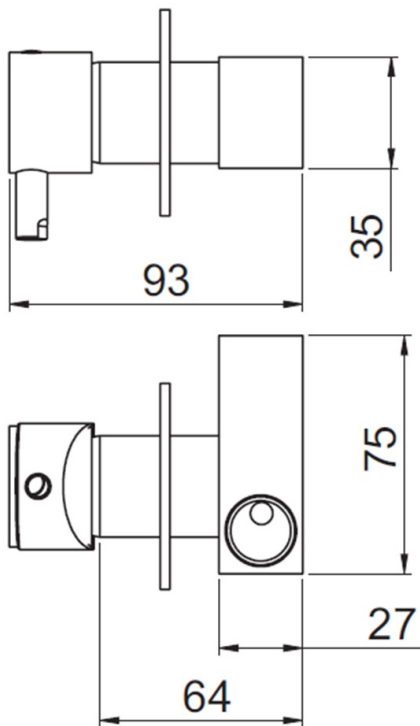

Bestellcode: 5540-01

Größe

Breite: 65 mm

Höhe: 65 mm

Eigenschaften

Farbe: Chrom

Material: Messing

Garantie: 2 Jahre

Technisches Arbeitsblatt

STUDENÁ VODA
ACQUA FREDDA
COLD WATER

USCITA
ACQUA
MISCELATA
MIXED
WATER
OUTLET

TEPLÁ VODA
ACQUA CALDA
HOT WATER