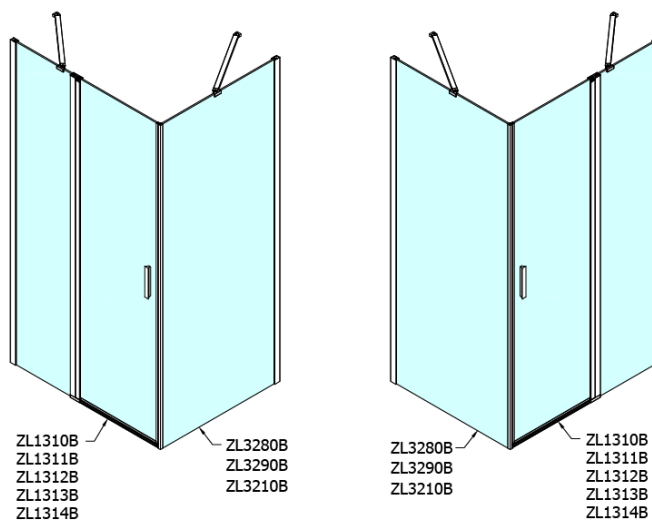

Bestellcode: ZL3210B

Grundinformation

Marke: Polysan
Serie: ZOOM BLACK

Größe

Höhe: 2000 mm
Tiefe: 1000 mm

Eigenschaften

Farbenprofil: Schwarz matt
Form: Feste Wand zur Duschtür
Glasfarbe: Klarglas
Glasbehandlung: Antidrop
Glasdicke: 6 mm
Gewicht / Stück: 32.0 kg
Verpackung: 1 Stück
Garantie: 2 Jahre

Technisches Arbeitsblatt

ARTICLE	C
ZL3280B	770-790
ZL3290B	870-890
ZL3210B	970-990

ARTICLE	A	B
ZL1280B	770-790	~715
ZL1290B	870-890	~815

ARTICLE	A	B	C
ZL1310B	970-990	430	520
ZL1311B	1070-1090	480	570
ZL1312B	1170-1190	530	620
ZL1313B	1270-1290	630	620
ZL1314B	1370-1390	730	620