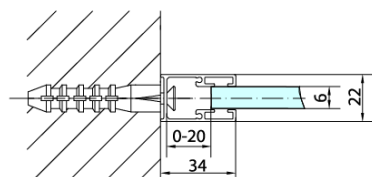

Bestellcode: ZL3210B

Grundinformation

Marke: Polysan
Serie: ZOOM BLACK

Größe

Höhe: 2000 mm
Tiefe: 1000 mm

Eigenschaften

Farbenprofil: Schwarz matt
Form: Feste Wand zur Duschtür
Glasfarbe: Klarglas
Glasbehandlung: Antidrop
Glasdicke: 6 mm
Gewicht / Stück: 32.0 kg
Verpackung: 1 Stück
Garantie: 2 Jahre

Technisches Arbeitsblatt

ARTICLE	C
ZL3280B	770-790
ZL3290B	870-890
ZL3210B	970-990

ARTICLE	A	B
ZL1280B	770-790	~715
ZL1290B	870-890	~815

ARTICLE	A	B	C
ZL1310B	970-990	430	520
ZL1311B	1070-1090	480	570
ZL1312B	1170-1190	530	620
ZL1313B	1270-1290	630	620
ZL1314B	1370-1390	730	620