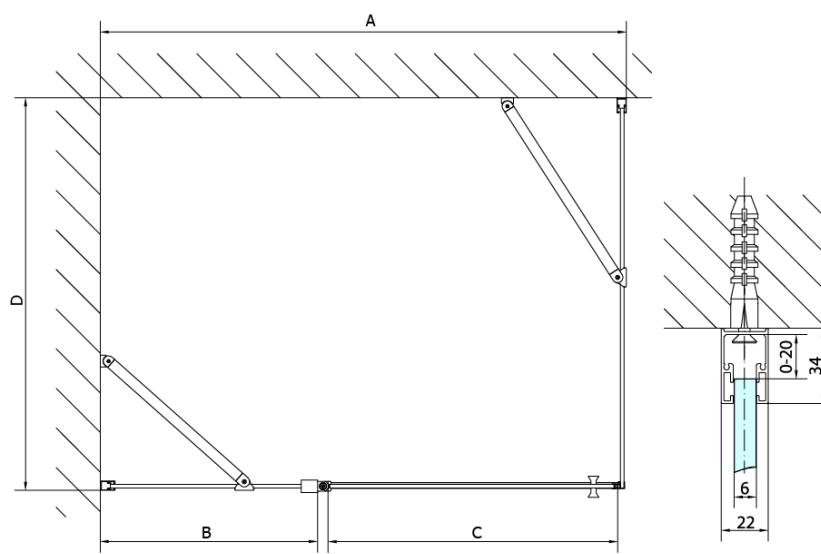

Bestellcode: ZL3210B

Grundinformation

Marke: Polysan
Serie: ZOOM BLACK

Größe

Höhe: 2000 mm
Tiefe: 1000 mm

Eigenschaften

Farbenprofil: Schwarz matt
Form: Feste Wand zur Duschtür
Glasfarbe: Klarglas
Glasbehandlung: Antidrop
Glasdicke: 6 mm
Gewicht / Stück: 32.0 kg
Verpackung: 1 Stück
Garantie: 2 Jahre

Technisches Arbeitsblatt

ARTICLE	C
ZL3280B	770-790
ZL3290B	870-890
ZL3210B	970-990

ARTICLE	A	B
ZL1280B	770-790	~715
ZL1290B	870-890	~815

ARTICLE	A	B	C
ZL1310B	970-990	430	520
ZL1311B	1070-1090	480	570
ZL1312B	1170-1190	530	620
ZL1313B	1270-1290	630	620
ZL1314B	1370-1390	730	620