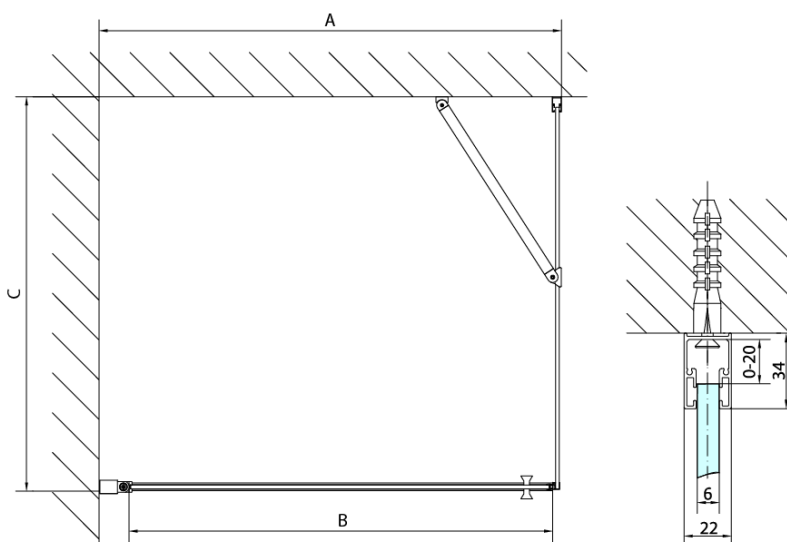

Bestellcode: ZL3210B

Grundinformation

Marke: Polysan
Serie: ZOOM BLACK

Größe

Höhe: 2000 mm
Tiefe: 1000 mm

Eigenschaften

Farbenprofil: Schwarz matt
Form: Feste Wand zur Duschtür
Glasfarbe: Klarglas
Glasbehandlung: Antidrop
Glasdicke: 6 mm
Gewicht / Stück: 32.0 kg
Verpackung: 1 Stück
Garantie: 2 Jahre

Technisches Arbeitsblatt

ARTICLE	C
ZL3280B	770-790
ZL3290B	870-890
ZL3210B	970-990

ARTICLE	A	B
ZL1280B	770-790	~715
ZL1290B	870-890	~815

ARTICLE	A	B	C
ZL1310B	970-990	430	520
ZL1311B	1070-1090	480	570
ZL1312B	1170-1190	530	620
ZL1313B	1270-1290	630	620
ZL1314B	1370-1390	730	620