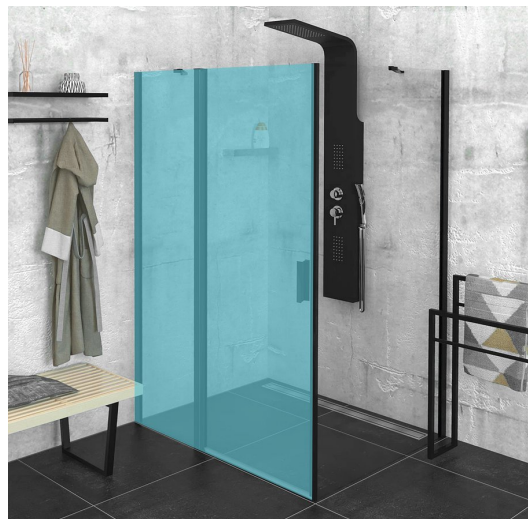

Bestellcode: ZL3210B

Grundinformation

Marke: Polysan
Serie: ZOOM BLACK

Größe

Höhe: 2000 mm
Tiefe: 1000 mm

Eigenschaften

Farbenprofil: Schwarz matt
Form: Feste Wand zur Duschtür
Glasfarbe: Klarglas
Glasbehandlung: Antidrop
Glasdicke: 6 mm
Gewicht / Stück: 32.0 kg
Verpackung: 1 Stück
Garantie: 2 Jahre