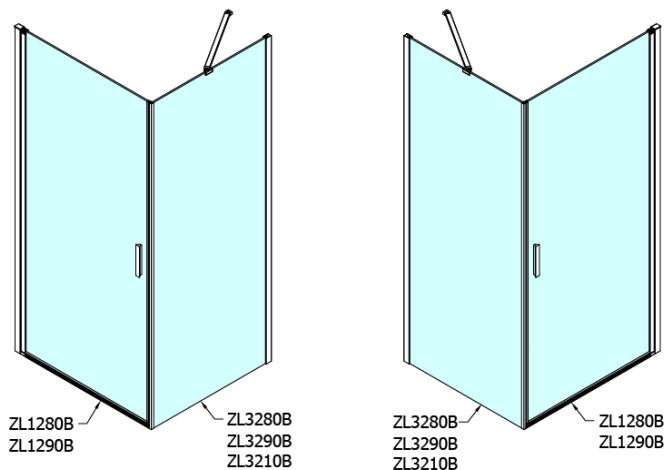

Bestellcode: ZL3210B

Grundinformation

Marke: Polysan
Serie: ZOOM BLACK

Größe

Höhe: 2000 mm
Tiefe: 1000 mm

Eigenschaften

Farbenprofil: Schwarz matt
Form: Feste Wand zur Duschtür
Glasfarbe: Klarglas
Glasbehandlung: Antidrop
Glasdicke: 6 mm
Gewicht / Stück: 32.0 kg
Verpackung: 1 Stück
Garantie: 2 Jahre

Technisches Arbeitsblatt

ARTICLE	C
ZL3280B	770-790
ZL3290B	870-890
ZL3210B	970-990

ARTICLE	A	B
ZL1280B	770-790	~715
ZL1290B	870-890	~815

ARTICLE	A	B	C
ZL1310B	970-990	430	520
ZL1311B	1070-1090	480	570
ZL1312B	1170-1190	530	620
ZL1313B	1270-1290	630	620
ZL1314B	1370-1390	730	620