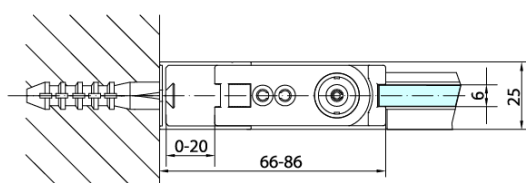

Bestellcode: ZL3210B

Grundinformation

Marke: Polysan
Serie: ZOOM BLACK

Größe

Höhe: 2000 mm
Tiefe: 1000 mm

Eigenschaften

Farbenprofil: Schwarz matt
Form: Feste Wand zur Duschtür
Glasfarbe: Klarglas
Glasbehandlung: Antidrop
Glasdicke: 6 mm
Gewicht / Stück: 32.0 kg
Verpackung: 1 Stück
Garantie: 2 Jahre

Technisches Arbeitsblatt

ARTICLE	C
ZL3280B	770-790
ZL3290B	870-890
ZL3210B	970-990

ARTICLE	A	B
ZL1280B	770-790	~715
ZL1290B	870-890	~815

ARTICLE	A	B	C
ZL1310B	970-990	430	520
ZL1311B	1070-1090	480	570
ZL1312B	1170-1190	530	620
ZL1313B	1270-1290	630	620
ZL1314B	1370-1390	730	620