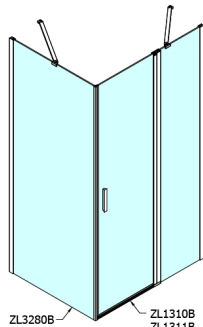

## ZOOM BLACK Seitenwand 900mm, Klarglas

Bestellcode: ZL3290B

### Größe

Höhe: 2000 mm

Tiefe: 900 mm

## Technisches Arbeitsblatt

ZL1310B  
ZL1311B  
ZL1312B  
ZL1313B  
ZL1314B

ZL3280B  
ZL3290B  
ZL3210B

ZL1310B  
ZL1311B  
ZL1312B  
ZL1313B  
ZL1314B

ARTICLE	A	B	C
ZL1310B	970-990	430	520
ZL1311B	1070-1090	480	570
ZL1312B	1170-1190	530	620
ZL1313B	1270-1290	630	620
ZL1314B	1370-1390	730	620