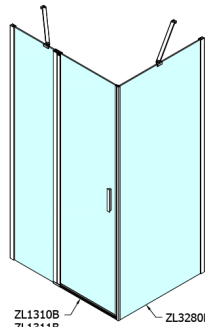

ZL1310B
ZL1311B
ZL1312B
ZL1313B
ZL1314B