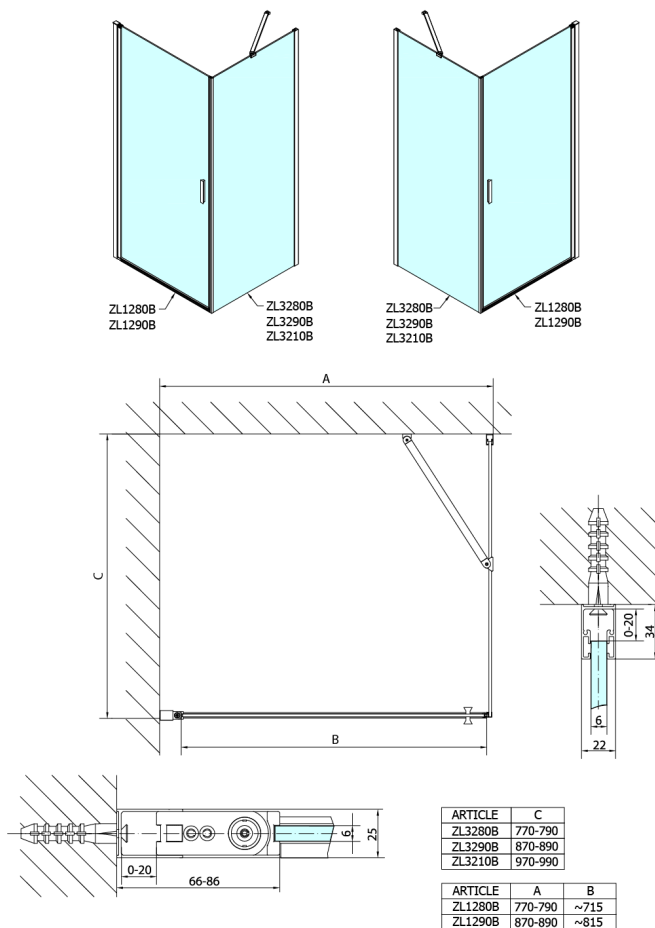

## ZOOM BLACK Seitenwand 900mm, Klarglas

Bestellcode: ZL3290B

### Größe

Höhe: 2000 mm

Tiefe: 900 mm

## Technisches Arbeitsblatt

ZL1310B  
ZL1311B  
ZL1312B  
ZL1313B  
ZL1314B

ZL3280B  
ZL3290B  
ZL3210B

ZL1310B  
ZL1311B  
ZL1312B  
ZL1313B  
ZL1314B

ARTICLE	A	B	C
ZL1310B	970-990	430	520
ZL1311B	1070-1090	480	570
ZL1312B	1170-1190	530	620
ZL1313B	1270-1290	630	620
ZL1314B	1370-1390	730	620