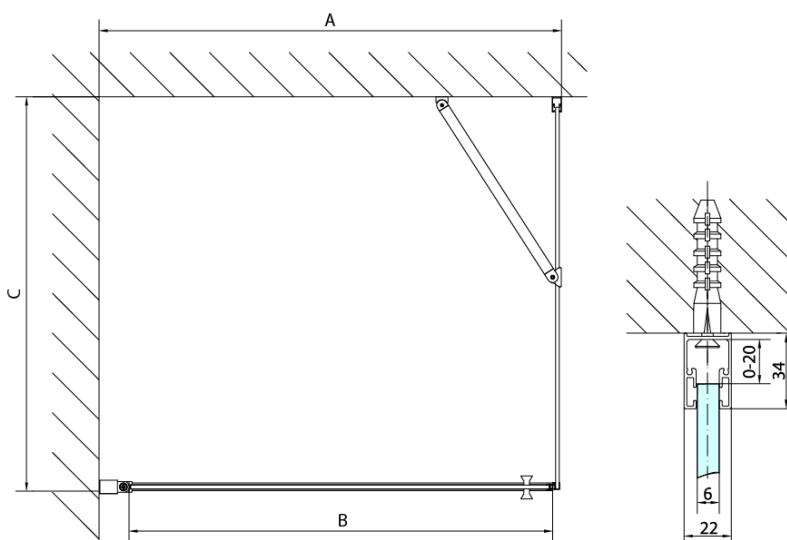

Bestellcode: ZL3280B

Grundinformation

Marke: Polysan
Serie: ZOOM BLACK

Größe

Höhe: 2000 mm
Tiefe: 800 mm

Eigenschaften

Farbenprofil: Schwarz matt
Form: Feste Wand zur Duschtür
Glasfarbe: Klarglas
Glasbehandlung: Antidrop
Glasdicke: 6 mm
Gewicht / Stück: 26.0 kg
Verpackung: 1 Stück
Garantie: 2 Jahre

Technisches Arbeitsblatt

ARTICLE	C
ZL3280B	770-790
ZL3290B	870-890
ZL3210B	970-990

ARTICLE	A	B
ZL1280B	770-790	~715
ZL1290B	870-890	~815

ARTICLE	A	B	C
ZL1310B	970-990	430	520
ZL1311B	1070-1090	480	570
ZL1312B	1170-1190	530	620
ZL1313B	1270-1290	630	620
ZL1314B	1370-1390	730	620