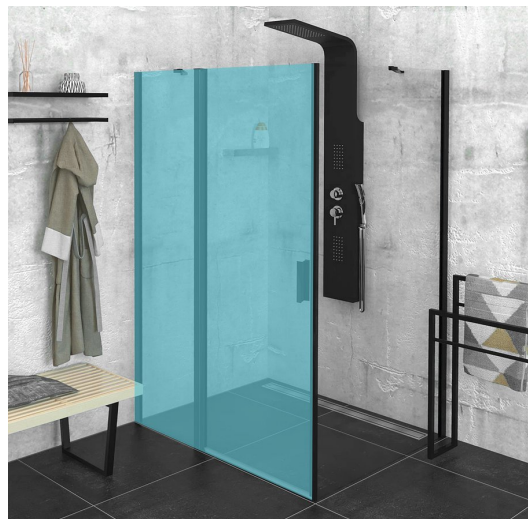

Bestellcode: ZL3280B

Grundinformation

Marke: Polysan
Serie: ZOOM BLACK

Größe

Höhe: 2000 mm
Tiefe: 800 mm

Eigenschaften

Farbenprofil: Schwarz matt
Form: Feste Wand zur Duschtür
Glasfarbe: Klarglas
Glasbehandlung: Antidrop
Glasdicke: 6 mm
Gewicht / Stück: 26.0 kg
Verpackung: 1 Stück
Garantie: 2 Jahre