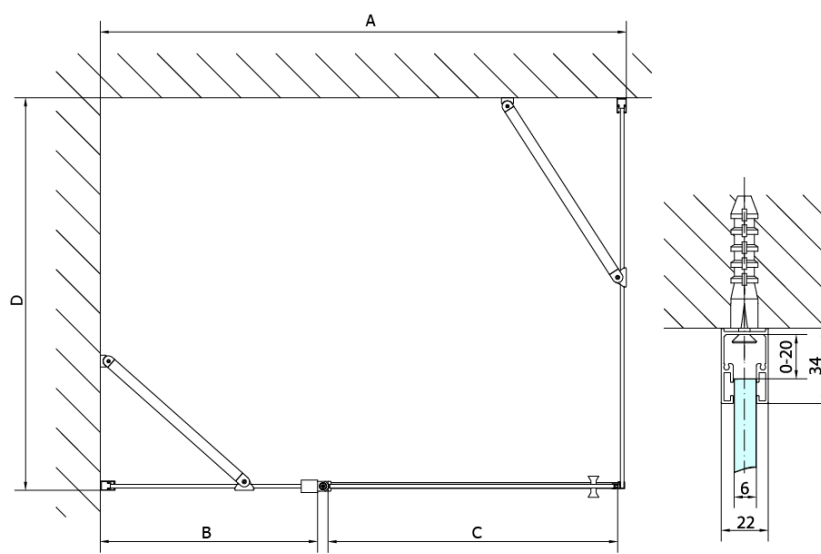

Bestellcode: ZL3280B

Grundinformation

Marke: Polysan
Serie: ZOOM BLACK

Größe

Höhe: 2000 mm
Tiefe: 800 mm

Eigenschaften

Farbenprofil: Schwarz matt
Form: Feste Wand zur Duschtür
Glasfarbe: Klarglas
Glasbehandlung: Antidrop
Glasdicke: 6 mm
Gewicht / Stück: 26.0 kg
Verpackung: 1 Stück
Garantie: 2 Jahre

Technisches Arbeitsblatt

ARTICLE	C
ZL3280B	770-790
ZL3290B	870-890
ZL3210B	970-990

ARTICLE	A	B
ZL1280B	770-790	~715
ZL1290B	870-890	~815

ARTICLE	A	B	C
ZL1310B	970-990	430	520
ZL1311B	1070-1090	480	570
ZL1312B	1170-1190	530	620
ZL1313B	1270-1290	630	620
ZL1314B	1370-1390	730	620