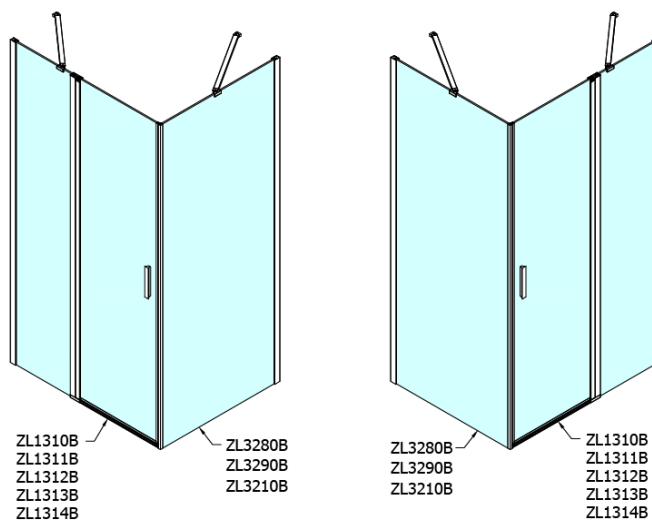

Bestellcode: ZL3280B

Grundinformation

Marke: Polysan
Serie: ZOOM BLACK

Größe

Höhe: 2000 mm
Tiefe: 800 mm

Eigenschaften

Farbenprofil: Schwarz matt
Form: Feste Wand zur Duschtür
Glasfarbe: Klarglas
Glasbehandlung: Antidrop
Glasdicke: 6 mm
Gewicht / Stück: 26.0 kg
Verpackung: 1 Stück
Garantie: 2 Jahre

Technisches Arbeitsblatt

ARTICLE	C
ZL3280B	770-790
ZL3290B	870-890
ZL3210B	970-990

ARTICLE	A	B
ZL1280B	770-790	~715
ZL1290B	870-890	~815

ARTICLE	A	B	C
ZL1310B	970-990	430	520
ZL1311B	1070-1090	480	570
ZL1312B	1170-1190	530	620
ZL1313B	1270-1290	630	620
ZL1314B	1370-1390	730	620