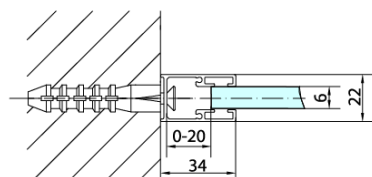

Bestellcode: ZL3280B

Grundinformation

Marke: Polysan
Serie: ZOOM BLACK

Größe

Höhe: 2000 mm
Tiefe: 800 mm

Eigenschaften

Farbenprofil: Schwarz matt
Form: Feste Wand zur Duschtür
Glasfarbe: Klarglas
Glasbehandlung: Antidrop
Glasdicke: 6 mm
Gewicht / Stück: 26.0 kg
Verpackung: 1 Stück
Garantie: 2 Jahre

Technisches Arbeitsblatt

ARTICLE	C
ZL3280B	770-790
ZL3290B	870-890
ZL3210B	970-990

ARTICLE	A	B
ZL1280B	770-790	~715
ZL1290B	870-890	~815

ARTICLE	A	B	C
ZL1310B	970-990	430	520
ZL1311B	1070-1090	480	570
ZL1312B	1170-1190	530	620
ZL1313B	1270-1290	630	620
ZL1314B	1370-1390	730	620