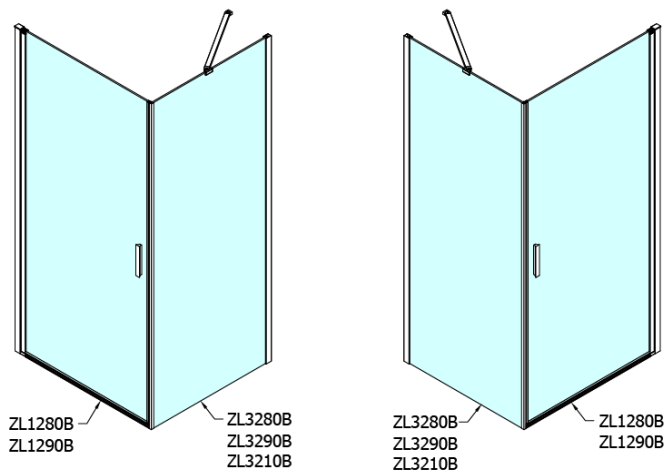

Bestellcode: ZL3280B

Grundinformation

Marke: Polysan
Serie: ZOOM BLACK

Größe

Höhe: 2000 mm
Tiefe: 800 mm

Eigenschaften

Farbenprofil: Schwarz matt
Form: Feste Wand zur Duschtür
Glasfarbe: Klarglas
Glasbehandlung: Antidrop
Glasdicke: 6 mm
Gewicht / Stück: 26.0 kg
Verpackung: 1 Stück
Garantie: 2 Jahre

Technisches Arbeitsblatt

ARTICLE	C
ZL3280B	770-790
ZL3290B	870-890
ZL3210B	970-990

ARTICLE	A	B
ZL1280B	770-790	~715
ZL1290B	870-890	~815

ARTICLE	A	B	C
ZL1310B	970-990	430	520
ZL1311B	1070-1090	480	570
ZL1312B	1170-1190	530	620
ZL1313B	1270-1290	630	620
ZL1314B	1370-1390	730	620