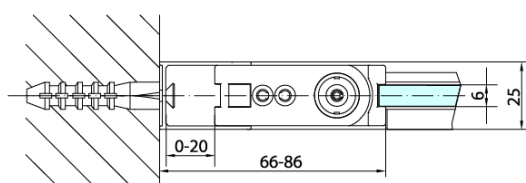

Bestellcode: ZL3280B

Grundinformation

Marke: Polysan
Serie: ZOOM BLACK

Größe

Höhe: 2000 mm
Tiefe: 800 mm

Eigenschaften

Farbenprofil: Schwarz matt
Form: Feste Wand zur Duschtür
Glasfarbe: Klarglas
Glasbehandlung: Antidrop
Glasdicke: 6 mm
Gewicht / Stück: 26.0 kg
Verpackung: 1 Stück
Garantie: 2 Jahre

Technisches Arbeitsblatt

ARTICLE	C
ZL3280B	770-790
ZL3290B	870-890
ZL3210B	970-990

ARTICLE	A	B
ZL1280B	770-790	~715
ZL1290B	870-890	~815

ARTICLE	A	B	C
ZL1310B	970-990	430	520
ZL1311B	1070-1090	480	570
ZL1312B	1170-1190	530	620
ZL1313B	1270-1290	630	620
ZL1314B	1370-1390	730	620