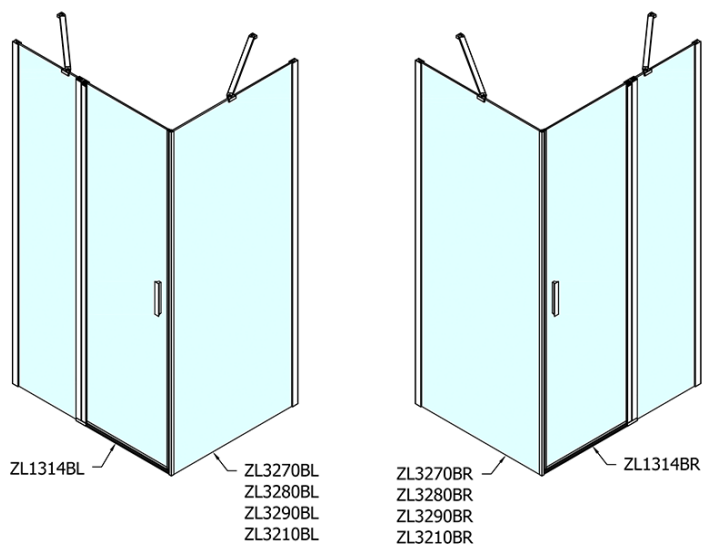

Bestellcode: ZL1314B

Grundinformation

Marke: Polysan
Serie: ZOOM BLACK

Größe

Breite: 1400 mm
Höhe: 2000 mm

Eigenschaften

Farbenprofil: Schwarz matt
Form: Nischetür
Öffnungsarten: Öffnungstür einflügelig
Richtung der Öffnung: Universelle
Eingangsbreite: 620 mm
Glasfarbe: Klarglas
Glasbehandlung: Antidrop
Glasdicke: 6 mm
Einbaubreite ab: 1370 mm
Einbaubreite bis zu: 1400 mm
Eigenschaften: Rahmenloses Design, Öffnen nach Innen und Außen
Gewicht / Stück: 44.0 kg
Verpackung: 1 Stück
Garantie: 2 Jahre

Technisches Arbeitsblatt

ZL1314BL

ZL1314BR

| | B |
|-----------------|---------|
| ZL1314B-ZL3270B | 670-690 |
| ZL1314B-ZL3280B | 770-790 |
| ZL1314B-ZL3290B | 870-890 |
| ZL1314B-ZL3210B | 970-990 |