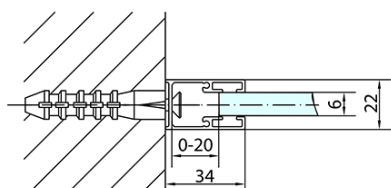

Bestellcode: ZL1314B

Grundinformation

Marke: Polysan
Serie: ZOOM BLACK

Größe

Breite: 1400 mm
Höhe: 2000 mm

Eigenschaften

Farbenprofil: Schwarz matt
Form: Nischetür
Öffnungsarten: Öffnungstür einflügelig
Richtung der Öffnung: Universelle
Eingangsbreite: 620 mm
Glasfarbe: Klarglas
Glasbehandlung: Antidrop
Glasdicke: 6 mm
Einbaubreite ab: 1370 mm
Einbaubreite bis zu: 1400 mm
Eigenschaften: Rahmenloses Design, Öffnen nach Innen und Außen
Gewicht / Stück: 44.0 kg
Verpackung: 1 Stück
Garantie: 2 Jahre

Technisches Arbeitsblatt

ZL1314BL

ZL1314BR

| | B |
|-----------------|---------|
| ZL1314B-ZL3270B | 670-690 |
| ZL1314B-ZL3280B | 770-790 |
| ZL1314B-ZL3290B | 870-890 |
| ZL1314B-ZL3210B | 970-990 |