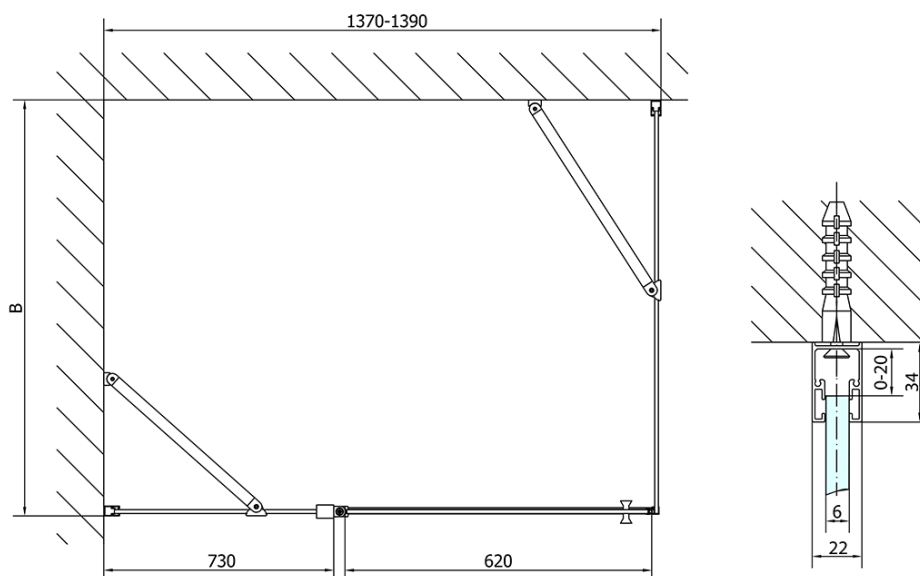

Bestellcode: ZL1314B

Grundinformation

Marke: Polysan
Serie: ZOOM BLACK

Größe

Breite: 1400 mm
Höhe: 2000 mm

Eigenschaften

Farbenprofil: Schwarz matt
Form: Nischetür
Öffnungsarten: Öffnungstür einflügelig
Richtung der Öffnung: Universelle
Eingangsbreite: 620 mm
Glasfarbe: Klarglas
Glasbehandlung: Antidrop
Glasdicke: 6 mm
Einbaubreite ab: 1370 mm
Einbaubreite bis zu: 1400 mm
Eigenschaften: Rahmenloses Design, Öffnen nach Innen und Außen
Gewicht / Stück: 44.0 kg
Verpackung: 1 Stück
Garantie: 2 Jahre

Technisches Arbeitsblatt

ZL1314BL

ZL1314BR

| | B |
|-----------------|---------|
| ZL1314B-ZL3270B | 670-690 |
| ZL1314B-ZL3280B | 770-790 |
| ZL1314B-ZL3290B | 870-890 |
| ZL1314B-ZL3210B | 970-990 |