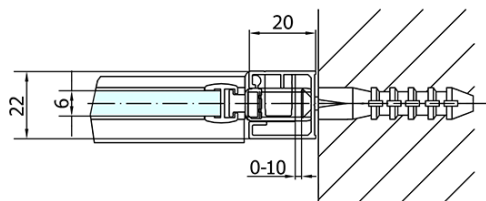

Bestellcode: ZL1314B

Grundinformation

Marke: Polysan
Serie: ZOOM BLACK

Größe

Breite: 1400 mm
Höhe: 2000 mm

Eigenschaften

Farbenprofil: Schwarz matt
Form: Nischetür
Öffnungsarten: Öffnungstür einflügelig
Richtung der Öffnung: Universelle
Eingangsbreite: 620 mm
Glasfarbe: Klarglas
Glasbehandlung: Antidrop
Glasdicke: 6 mm
Einbaubreite ab: 1370 mm
Einbaubreite bis zu: 1400 mm
Eigenschaften: Rahmenloses Design, Öffnen nach Innen und Außen
Gewicht / Stück: 44.0 kg
Verpackung: 1 Stück
Garantie: 2 Jahre

Technisches Arbeitsblatt

ZL1314BL

ZL1314BR

| | B |
|-----------------|---------|
| ZL1314B-ZL3270B | 670-690 |
| ZL1314B-ZL3280B | 770-790 |
| ZL1314B-ZL3290B | 870-890 |
| ZL1314B-ZL3210B | 970-990 |