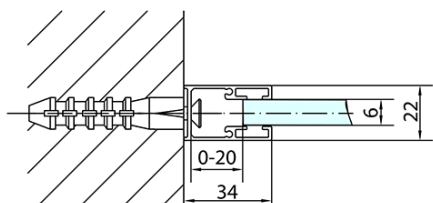

Bestellcode: ZL1314B

Grundinformation

Marke: Polysan
Serie: ZOOM BLACK

Größe

Breite: 1400 mm
Höhe: 2000 mm

Eigenschaften

Farbenprofil: Schwarz matt
Form: Nischetür
Öffnungsarten: Öffnungstür einflügelig
Richtung der Öffnung: Universelle
Eingangsbreite: 620 mm
Glasfarbe: Klarglas
Glasbehandlung: Antidrop
Glasdicke: 6 mm
Einbaubreite ab: 1370 mm
Einbaubreite bis zu: 1400 mm
Eigenschaften: Rahmenloses Design, Öffnen nach Innen und Außen
Gewicht / Stück: 44.0 kg
Verpackung: 1 Stück
Garantie: 2 Jahre

Technisches Arbeitsblatt

ZL1314BL

ZL1314BR

| | B |
|-----------------|---------|
| ZL1314B-ZL3270B | 670-690 |
| ZL1314B-ZL3280B | 770-790 |
| ZL1314B-ZL3290B | 870-890 |
| ZL1314B-ZL3210B | 970-990 |