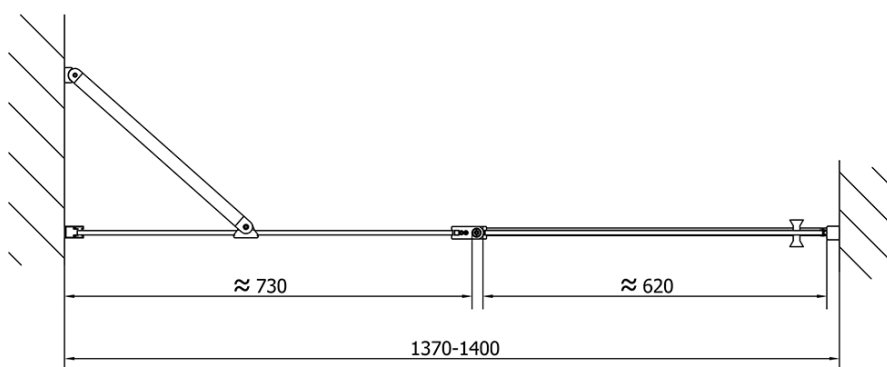

Bestellcode: ZL1314B

Grundinformation

Marke: Polysan
Serie: ZOOM BLACK

Größe

Breite: 1400 mm
Höhe: 2000 mm

Eigenschaften

Farbenprofil: Schwarz matt
Form: Nischetür
Öffnungsarten: Öffnungstür einflügelig
Richtung der Öffnung: Universelle
Eingangsbreite: 620 mm
Glasfarbe: Klarglas
Glasbehandlung: Antidrop
Glasdicke: 6 mm
Einbaubreite ab: 1370 mm
Einbaubreite bis zu: 1400 mm
Eigenschaften: Rahmenloses Design, Öffnen nach Innen und Außen
Gewicht / Stück: 44.0 kg
Verpackung: 1 Stück
Garantie: 2 Jahre

Technisches Arbeitsblatt

ZL1314BL

ZL1314BR

| | B |
|-----------------|---------|
| ZL1314B-ZL3270B | 670-690 |
| ZL1314B-ZL3280B | 770-790 |
| ZL1314B-ZL3290B | 870-890 |
| ZL1314B-ZL3210B | 970-990 |