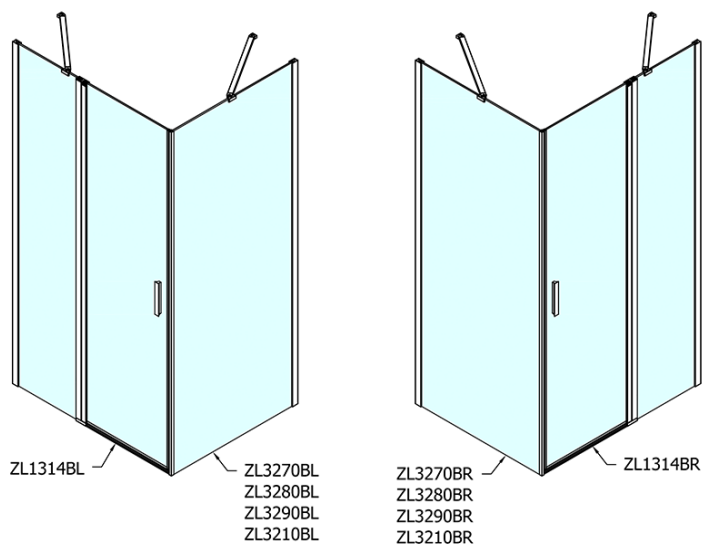

Bestellcode: ZL1314B

Grundinformation

Marke: Polysan
Serie: ZOOM BLACK

Größe

Breite: 1400 mm
Höhe: 2000 mm

Eigenschaften

Farbenprofil: Schwarz matt
Form: Nischetür
Öffnungsarten: Öffnungstür einflügelig
Richtung der Öffnung: Universelle
Eingangsbreite: 620 mm
Glasfarbe: Klarglas
Glasbehandlung: Antidrop
Glasdicke: 6 mm
Einbaubreite ab: 1370 mm
Einbaubreite bis zu: 1400 mm
Eigenschaften: Rahmenloses Design, Öffnen nach Innen und Außen
Gewicht / Stück: 44.0 kg
Verpackung: 1 Stück
Garantie: 2 Jahre

Technisches Arbeitsblatt

ZL1314BL

ZL1314BR

	B
ZL1314B-ZL3270B	670-690
ZL1314B-ZL3280B	770-790
ZL1314B-ZL3290B	870-890
ZL1314B-ZL3210B	970-990