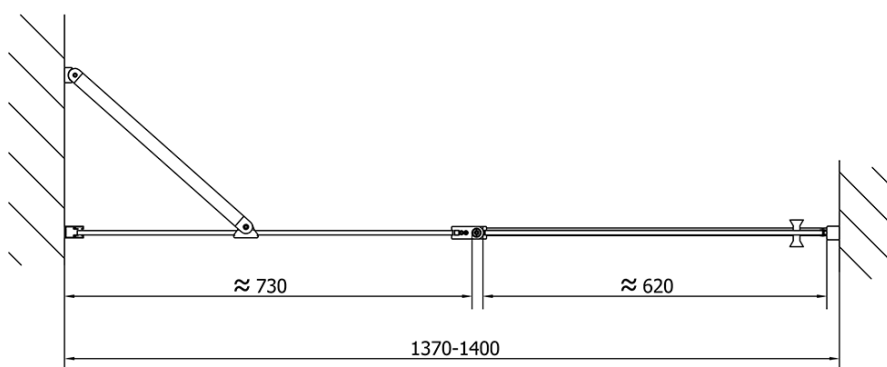

Bestellcode: ZL1314B

Grundinformation

Marke: Polysan
Serie: ZOOM BLACK

Größe

Breite: 1400 mm
Höhe: 2000 mm

Eigenschaften

Farbenprofil: Schwarz matt
Form: Nischetür
Öffnungsarten: Öffnungstür einflügelig
Richtung der Öffnung: Universelle
Eingangsbreite: 620 mm
Glasfarbe: Klarglas
Glasbehandlung: Antidrop
Glasdicke: 6 mm
Einbaubreite ab: 1370 mm
Einbaubreite bis zu: 1400 mm
Eigenschaften: Rahmenloses Design, Öffnen nach Innen und Außen
Gewicht / Stück: 44.0 kg
Verpackung: 1 Stück
Garantie: 2 Jahre

Technisches Arbeitsblatt

ZL1314BL

ZL1314BR

	B
ZL1314B-ZL3270B	670-690
ZL1314B-ZL3280B	770-790
ZL1314B-ZL3290B	870-890
ZL1314B-ZL3210B	970-990