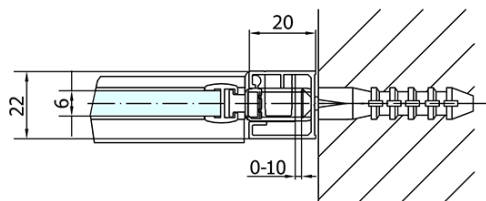

Bestellcode: ZL1314B

Grundinformation

Marke: Polysan
Serie: ZOOM BLACK

Größe

Breite: 1400 mm
Höhe: 2000 mm

Eigenschaften

Farbenprofil: Schwarz matt
Form: Nischetür
Öffnungsarten: Öffnungstür einflügelig
Richtung der Öffnung: Universelle
Eingangsbreite: 620 mm
Glasfarbe: Klarglas
Glasbehandlung: Antidrop
Glasdicke: 6 mm
Einbaubreite ab: 1370 mm
Einbaubreite bis zu: 1400 mm
Eigenschaften: Rahmenloses Design, Öffnen nach Innen und Außen
Gewicht / Stück: 44.0 kg
Verpackung: 1 Stück
Garantie: 2 Jahre

Technisches Arbeitsblatt

ZL1314BL

ZL1314BR

	B
ZL1314B-ZL3270B	670-690
ZL1314B-ZL3280B	770-790
ZL1314B-ZL3290B	870-890
ZL1314B-ZL3210B	970-990