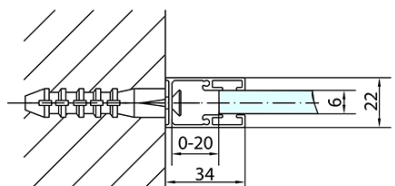

Bestellcode: ZL1314B

Grundinformation

Marke: Polysan
Serie: ZOOM BLACK

Größe

Breite: 1400 mm
Höhe: 2000 mm

Eigenschaften

Farbenprofil: Schwarz matt
Form: Nischetür
Öffnungsarten: Öffnungstür einflügelig
Richtung der Öffnung: Universelle
Eingangsbreite: 620 mm
Glasfarbe: Klarglas
Glasbehandlung: Antidrop
Glasdicke: 6 mm
Einbaubreite ab: 1370 mm
Einbaubreite bis zu: 1400 mm
Eigenschaften: Rahmenloses Design, Öffnen nach Innen und Außen
Gewicht / Stück: 44.0 kg
Verpackung: 1 Stück
Garantie: 2 Jahre

Technisches Arbeitsblatt

ZL1314BL

ZL1314BR

	B
ZL1314B-ZL3270B	670-690
ZL1314B-ZL3280B	770-790
ZL1314B-ZL3290B	870-890
ZL1314B-ZL3210B	970-990