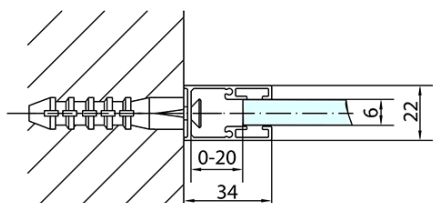

Bestellcode: ZL1314B

Grundinformation

Marke: Polysan
Serie: ZOOM BLACK

Größe

Breite: 1400 mm
Höhe: 2000 mm

Eigenschaften

Farbenprofil: Schwarz matt
Form: Nischetür
Öffnungsarten: Öffnungstür einflügelig
Richtung der Öffnung: Universelle
Eingangsbreite: 620 mm
Glasfarbe: Klarglas
Glasbehandlung: Antidrop
Glasdicke: 6 mm
Einbaubreite ab: 1370 mm
Einbaubreite bis zu: 1400 mm
Eigenschaften: Rahmenloses Design, Öffnen nach Innen und Außen
Gewicht / Stück: 44.0 kg
Verpackung: 1 Stück
Garantie: 2 Jahre

Technisches Arbeitsblatt

ZL1314BL

ZL1314BR

	B
ZL1314B-ZL3270B	670-690
ZL1314B-ZL3280B	770-790
ZL1314B-ZL3290B	870-890
ZL1314B-ZL3210B	970-990