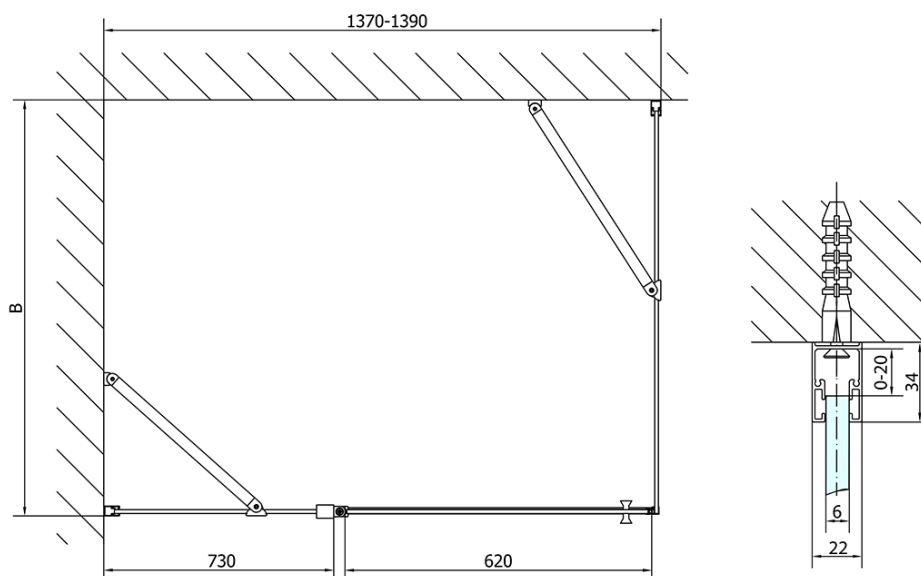

Bestellcode: ZL1314B

Grundinformation

Marke: Polysan
Serie: ZOOM BLACK

Größe

Breite: 1400 mm
Höhe: 2000 mm

Eigenschaften

Farbenprofil: Schwarz matt
Form: Nischetür
Öffnungsarten: Öffnungstür einflügelig
Richtung der Öffnung: Universelle
Eingangsbreite: 620 mm
Glasfarbe: Klarglas
Glasbehandlung: Antidrop
Glasdicke: 6 mm
Einbaubreite ab: 1370 mm
Einbaubreite bis zu: 1400 mm
Eigenschaften: Rahmenloses Design, Öffnen nach Innen und Außen
Gewicht / Stück: 44.0 kg
Verpackung: 1 Stück
Garantie: 2 Jahre

Technisches Arbeitsblatt

ZL1314BL

ZL1314BR

	B
ZL1314B-ZL3270B	670-690
ZL1314B-ZL3280B	770-790
ZL1314B-ZL3290B	870-890
ZL1314B-ZL3210B	970-990