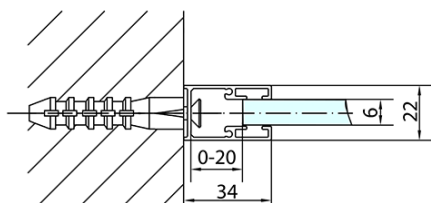

Bestellcode: ZL1313B

Grundinformation

Marke: Polysan
Serie: ZOOM BLACK

Größe

Breite: 1300 mm
Höhe: 2000 mm

Eigenschaften

Farbenprofil: Schwarz matt
Form: Nischetür
Öffnungsarten: Öffnungstür einflügelig
Richtung der Öffnung: Universelle
Eingangsbreite: 620 mm
Glasfarbe: Klarglas
Glasbehandlung: Antidrop
Glasdicke: 6 mm
Einbaubreite ab: 1270 mm
Einbaubreite bis zu: 1300 mm
Eigenschaften: Rahmenloses Design, Öffnen nach Innen und Außen
Gewicht / Stück: 41.0 kg
Verpackung: 1 Stück
Garantie: 2 Jahre

Technisches Arbeitsblatt

ZL1313BL

ZL1313BR

ZL1313BL

ZL3270BL
ZL3280BL
ZL3290BL
ZL3210BL

ZL3270BR
ZL3280BR
ZL3290BR
ZL3210BR

ZL1313BR

	B
ZL1313B-ZL3270B	670-690
ZL1313B-ZL3280B	770-790
ZL1313B-ZL3290B	870-890
ZL1313B-ZL3210B	970-990