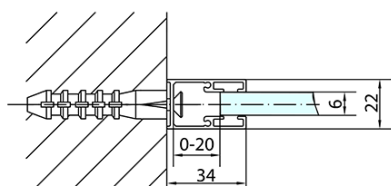

Bestellcode: ZL1313B

Grundinformation

Marke: Polysan
Serie: ZOOM BLACK

Größe

Breite: 1300 mm
Höhe: 2000 mm

Eigenschaften

Farbenprofil: Schwarz matt
Form: Nischetür
Öffnungsarten: Öffnungstür einflügelig
Richtung der Öffnung: Universelle
Eingangsbreite: 620 mm
Glasfarbe: Klarglas
Glasbehandlung: Antidrop
Glasdicke: 6 mm
Einbaubreite ab: 1270 mm
Einbaubreite bis zu: 1300 mm
Eigenschaften: Rahmenloses Design, Öffnen nach Innen und Außen
Gewicht / Stück: 41.0 kg
Verpackung: 1 Stück
Garantie: 2 Jahre

Technisches Arbeitsblatt

ZL1313BL

ZL1313BR

ZL1313BL

ZL3270BL
ZL3280BL
ZL3290BL
ZL3210BL

ZL3270BR
ZL3280BR
ZL3290BR
ZL3210BR

ZL1313BR

	B
ZL1313B-ZL3270B	670-690
ZL1313B-ZL3280B	770-790
ZL1313B-ZL3290B	870-890
ZL1313B-ZL3210B	970-990