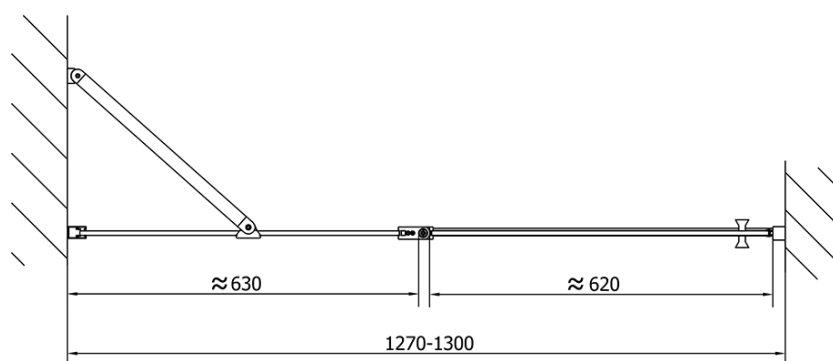

Bestellcode: ZL1313B

Grundinformation

Marke: Polysan
Serie: ZOOM BLACK

Größe

Breite: 1300 mm
Höhe: 2000 mm

Eigenschaften

Farbenprofil: Schwarz matt
Form: Nischetür
Öffnungsarten: Öffnungstür einflügelig
Richtung der Öffnung: Universelle
Eingangsbreite: 620 mm
Glasfarbe: Klarglas
Glasbehandlung: Antidrop
Glasdicke: 6 mm
Einbaubreite ab: 1270 mm
Einbaubreite bis zu: 1300 mm
Eigenschaften: Rahmenloses Design, Öffnen nach Innen und Außen
Gewicht / Stück: 41.0 kg
Verpackung: 1 Stück
Garantie: 2 Jahre

Technisches Arbeitsblatt

ZL1313BL

ZL1313BR

ZL1313BL

ZL3270BL
ZL3280BL
ZL3290BL
ZL3210BL

ZL3270BR
ZL3280BR
ZL3290BR
ZL3210BR

ZL1313BR

	B
ZL1313B-ZL3270B	670-690
ZL1313B-ZL3280B	770-790
ZL1313B-ZL3290B	870-890
ZL1313B-ZL3210B	970-990