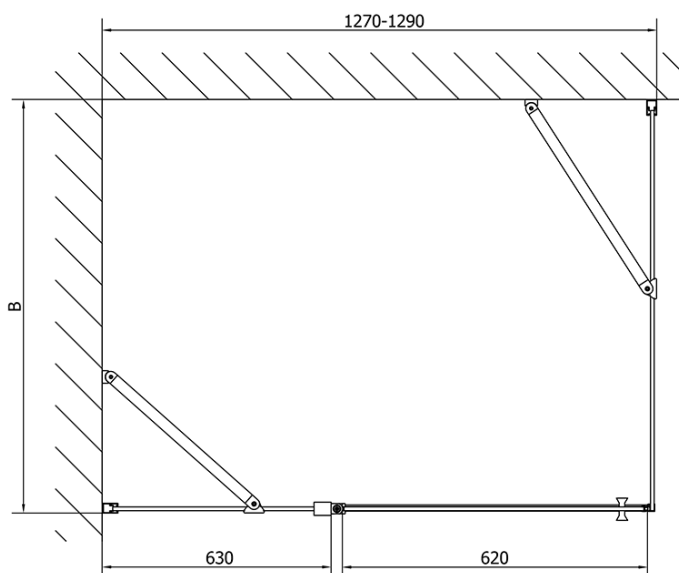

Bestellcode: ZL1313B

Grundinformation

Marke: Polysan
Serie: ZOOM BLACK

Größe

Breite: 1300 mm
Höhe: 2000 mm

Eigenschaften

Farbenprofil: Schwarz matt
Form: Nischetür
Öffnungsarten: Öffnungstür einflügelig
Richtung der Öffnung: Universelle
Eingangsbreite: 620 mm
Glasfarbe: Klarglas
Glasbehandlung: Antidrop
Glasdicke: 6 mm
Einbaubreite ab: 1270 mm
Einbaubreite bis zu: 1300 mm
Eigenschaften: Rahmenloses Design, Öffnen nach Innen und Außen
Gewicht / Stück: 41.0 kg
Verpackung: 1 Stück
Garantie: 2 Jahre

Technisches Arbeitsblatt

ZL1313BL

ZL1313BR

ZL1313BL

ZL3270BL
ZL3280BL
ZL3290BL
ZL3210BL

ZL3270BR
ZL3280BR
ZL3290BR
ZL3210BR

ZL1313BR

	B
ZL1313B-ZL3270B	670-690
ZL1313B-ZL3280B	770-790
ZL1313B-ZL3290B	870-890
ZL1313B-ZL3210B	970-990