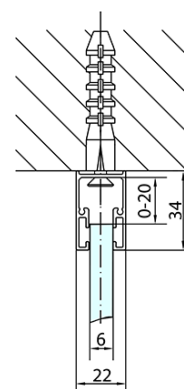

Bestellcode: ZL1313B

Grundinformation

Marke: Polysan
Serie: ZOOM BLACK

Größe

Breite: 1300 mm
Höhe: 2000 mm

Eigenschaften

Farbenprofil: Schwarz matt
Form: Nischetür
Öffnungsarten: Öffnungstür einflügelig
Richtung der Öffnung: Universelle
Eingangsbreite: 620 mm
Glasfarbe: Klarglas
Glasbehandlung: Antidrop
Glasdicke: 6 mm
Einbaubreite ab: 1270 mm
Einbaubreite bis zu: 1300 mm
Eigenschaften: Rahmenloses Design, Öffnen nach Innen und Außen
Gewicht / Stück: 41.0 kg
Verpackung: 1 Stück
Garantie: 2 Jahre

Technisches Arbeitsblatt

ZL1313BL

ZL1313BR

ZL1313BL

ZL3270BL
ZL3280BL
ZL3290BL
ZL3210BL

ZL3270BR
ZL3280BR
ZL3290BR
ZL3210BR

ZL1313BR

	B
ZL1313B-ZL3270B	670-690
ZL1313B-ZL3280B	770-790
ZL1313B-ZL3290B	870-890
ZL1313B-ZL3210B	970-990