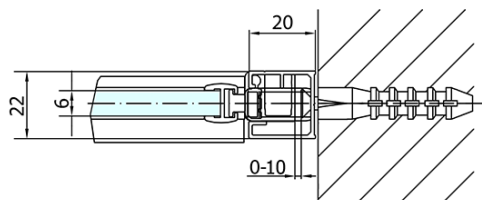

Bestellcode: ZL1313B

Grundinformation

Marke: Polysan
Serie: ZOOM BLACK

Größe

Breite: 1300 mm
Höhe: 2000 mm

Eigenschaften

Farbenprofil: Schwarz matt
Form: Nischetür
Öffnungsarten: Öffnungstür einflügelig
Richtung der Öffnung: Universelle
Eingangsbreite: 620 mm
Glasfarbe: Klarglas
Glasbehandlung: Antidrop
Glasdicke: 6 mm
Einbaubreite ab: 1270 mm
Einbaubreite bis zu: 1300 mm
Eigenschaften: Rahmenloses Design, Öffnen nach Innen und Außen
Gewicht / Stück: 41.0 kg
Verpackung: 1 Stück
Garantie: 2 Jahre

Technisches Arbeitsblatt

ZL1313BL

ZL1313BR

ZL1313BL

ZL3270BL
ZL3280BL
ZL3290BL
ZL3210BL

ZL3270BR
ZL3280BR
ZL3290BR
ZL3210BR

ZL1313BR

	B
ZL1313B-ZL3270B	670-690
ZL1313B-ZL3280B	770-790
ZL1313B-ZL3290B	870-890
ZL1313B-ZL3210B	970-990