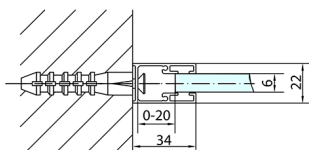

## ZOOM BLACK Duschtür 1300mm, Klarglas

**Bestellcode:** ZL1313B

**Größe**

Breite: 1300 mm  
Höhe: 2000 mm

**Eigenschaften**

Garantie: 2 Jahre

### Technisches Arbeitsblatt

ZL1313BL  
ZL3270BL  
ZL3280BL  
ZL3290BL  
ZL3210BL

ZL3270BR  
ZL3280BR  
ZL3290BR  
ZL3210BR  
ZL1313BR

	B
ZL1313B-ZL3270B	670-690
ZL1313B-ZL3280B	770-790
ZL1313B-ZL3290B	870-890
ZL1313B-ZL3210B	970-990