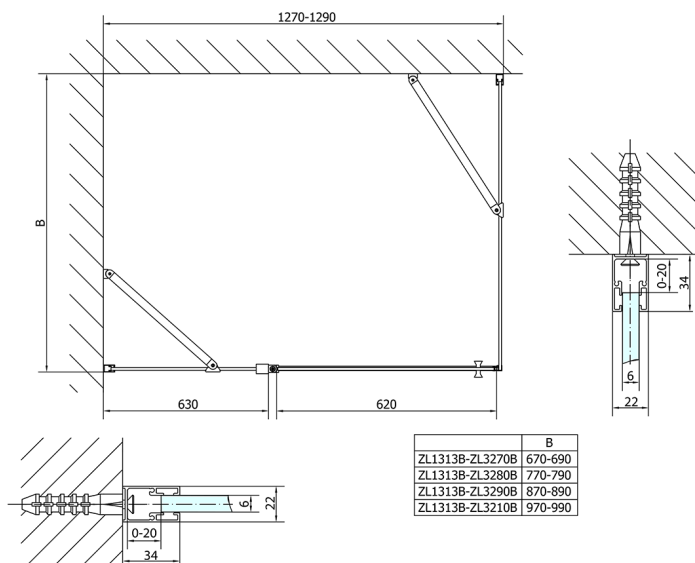

## ZOOM BLACK Duschtür 1300mm, Klarglas

**Bestellcode:** ZL1313B

**Größe**

Breite: 1300 mm  
Höhe: 2000 mm

**Eigenschaften**

Garantie: 2 Jahre

### Technisches Arbeitsblatt

ZL1313BL  
ZL3270BL  
ZL3280BL  
ZL3290BL  
ZL3210BL

ZL3270BR  
ZL3280BR  
ZL3290BR  
ZL3210BR  
ZL1313BR

	B
ZL1313B-ZL3270B	670-690
ZL1313B-ZL3280B	770-790
ZL1313B-ZL3290B	870-890
ZL1313B-ZL3210B	970-990