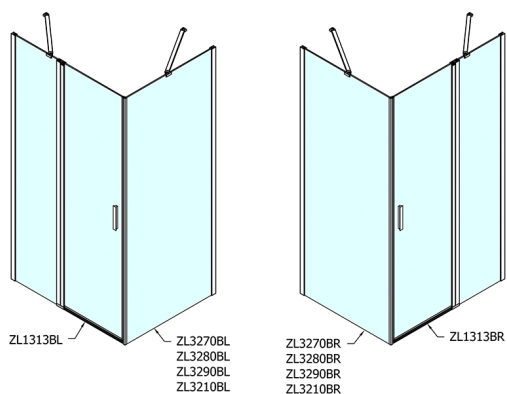

## ZOOM BLACK Duschtür 1300mm, Klarglas

**Bestellcode:** ZL1313B

**Größe**

Breite: 1300 mm  
Höhe: 2000 mm

**Eigenschaften**

Garantie: 2 Jahre

### Technisches Arbeitsblatt

ZL1313BL  
ZL3270BL  
ZL3280BL  
ZL3290BL  
ZL3210BL

ZL3270BR  
ZL3280BR  
ZL3290BR  
ZL3210BR  
ZL1313BR

	B
ZL1313B-ZL3270B	670-690
ZL1313B-ZL3280B	770-790
ZL1313B-ZL3290B	870-890
ZL1313B-ZL3210B	970-990