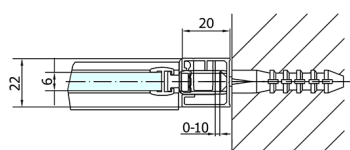

## ZOOM BLACK Duschtür 1300mm, Klarglas

**Bestellcode:** ZL1313B

**Größe**

Breite: 1300 mm  
Höhe: 2000 mm

**Eigenschaften**

Garantie: 2 Jahre

### Technisches Arbeitsblatt

ZL1313BL  
ZL3270BL  
ZL3280BL  
ZL3290BL  
ZL3210BL

ZL3270BR  
ZL3280BR  
ZL3290BR  
ZL3210BR  
ZL1313BR

	B
ZL1313B-ZL3270B	670-690
ZL1313B-ZL3280B	770-790
ZL1313B-ZL3290B	870-890
ZL1313B-ZL3210B	970-990