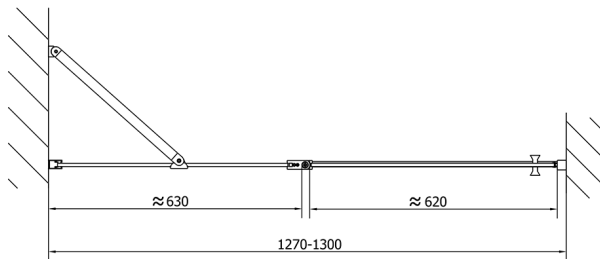

## ZOOM BLACK Duschtür 1300mm, Klarglas

**Bestellcode:** ZL1313B

**Größe**

Breite: 1300 mm  
Höhe: 2000 mm

**Eigenschaften**

Garantie: 2 Jahre

### Technisches Arbeitsblatt

ZL1313BL  
ZL3270BL  
ZL3280BL  
ZL3290BL  
ZL3210BL

ZL3270BR  
ZL3280BR  
ZL3290BR  
ZL3210BR  
ZL1313BR

	B
ZL1313B-ZL3270B	670-690
ZL1313B-ZL3280B	770-790
ZL1313B-ZL3290B	870-890
ZL1313B-ZL3210B	970-990