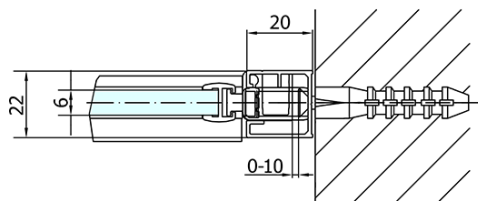

Bestellcode: ZL1312B

Grundinformation

Marke: Polysan
Serie: ZOOM BLACK

Größe

Breite: 1200 mm
Höhe: 2000 mm

Eigenschaften

Farbenprofil: Schwarz matt
Form: Nischetür
Öffnungsarten: Öffnungstür einflügelig
Richtung der Öffnung: Universelle
Eingangsbreite: 620 mm
Glasfarbe: Klarglas
Glasbehandlung: Antidrop
Glasdicke: 6 mm
Einbaubreite ab: 1170 mm
Einbaubreite bis zu: 1200 mm
Eigenschaften: Rahmenloses Design, Öffnen nach Innen und Außen
Gewicht / Stück: 38.0 kg
Verpackung: 1 Stück
Garantie: 2 Jahre

Technisches Arbeitsblatt

ZL1312BL

ZL1312BR

ZL1312BL

ZL3270BL
ZL3280BL
ZL3290BL
ZL3210BL

ZL3270BR
ZL3280BR
ZL3290BR
ZL3210BR

ZL1312BR