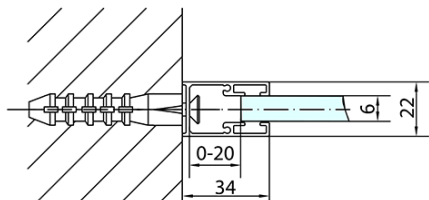

Bestellcode: ZL1312B

Grundinformation

Marke: Polysan
Serie: ZOOM BLACK

Größe

Breite: 1200 mm
Höhe: 2000 mm

Eigenschaften

Farbenprofil: Schwarz matt
Form: Nischetür
Öffnungsarten: Öffnungstür einflügelig
Richtung der Öffnung: Universelle
Eingangsbreite: 620 mm
Glasfarbe: Klarglas
Glasbehandlung: Antidrop
Glasdicke: 6 mm
Einbaubreite ab: 1170 mm
Einbaubreite bis zu: 1200 mm
Eigenschaften: Rahmenloses Design, Öffnen nach Innen und Außen
Gewicht / Stück: 38.0 kg
Verpackung: 1 Stück
Garantie: 2 Jahre

Technisches Arbeitsblatt

ZL1312BL

ZL1312BR

ZL1312BL

ZL3270BL
ZL3280BL
ZL3290BL
ZL3210BL

ZL3270BR
ZL3280BR
ZL3290BR
ZL3210BR

ZL1312BR