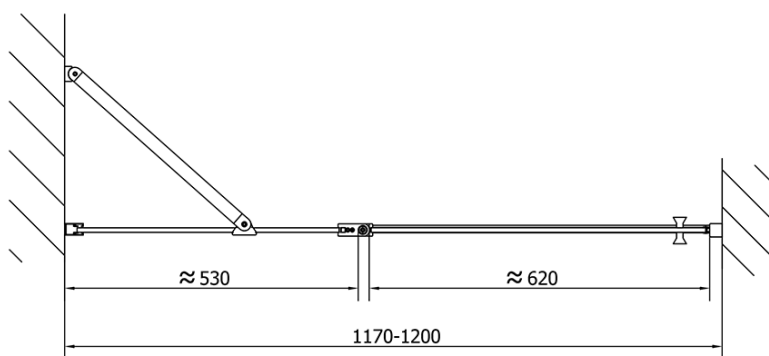

Bestellcode: ZL1312B

Grundinformation

Marke: Polysan
Serie: ZOOM BLACK

Größe

Breite: 1200 mm
Höhe: 2000 mm

Eigenschaften

Farbenprofil: Schwarz matt
Form: Nischetür
Öffnungsarten: Öffnungstür einflügelig
Richtung der Öffnung: Universelle
Eingangsbreite: 620 mm
Glasfarbe: Klarglas
Glasbehandlung: Antidrop
Glasdicke: 6 mm
Einbaubreite ab: 1170 mm
Einbaubreite bis zu: 1200 mm
Eigenschaften: Rahmenloses Design, Öffnen nach Innen und Außen
Gewicht / Stück: 38.0 kg
Verpackung: 1 Stück
Garantie: 2 Jahre

Technisches Arbeitsblatt

ZL1312BL

ZL1312BR

ZL1312BL

ZL3270BL
ZL3280BL
ZL3290BL
ZL3210BL

ZL3270BR
ZL3280BR
ZL3290BR
ZL3210BR

ZL1312BR