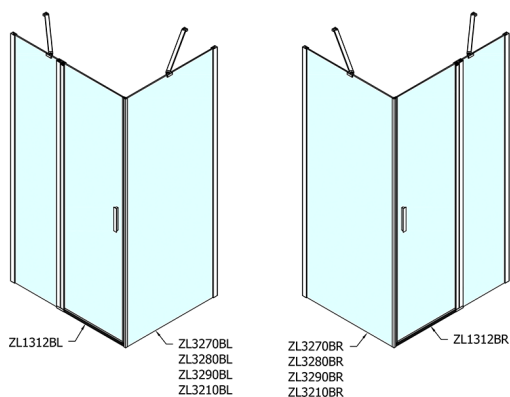

ZOOM BLACK Duschtür 1200mm, Klarglas

Bestellcode: ZL1312B

Größe

Breite: 1200 mm

Höhe: 2000 mm

Eigenschaften

Garantie: 2 Jahre

Technisches Arbeitsblatt

	B
ZL1312B-ZL3270B	670-690
ZL1312B-ZL3280B	770-790
ZL1312B-ZL3290B	870-890
ZL1312B-ZL3210B	970-990