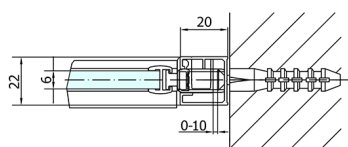

ZOOM BLACK Duschtür 1200mm, Klarglas

Bestellcode: ZL1312B

Größe

Breite: 1200 mm

Höhe: 2000 mm

Eigenschaften

Garantie: 2 Jahre

Technisches Arbeitsblatt

	B
ZL1312B-ZL3270B	670-690
ZL1312B-ZL3280B	770-790
ZL1312B-ZL3290B	870-890
ZL1312B-ZL3210B	970-990