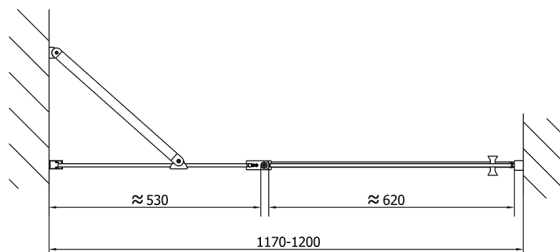

ZOOM BLACK Duschtür 1200mm, Klarglas

Bestellcode: ZL1312B

Größe

Breite: 1200 mm

Höhe: 2000 mm

Eigenschaften

Garantie: 2 Jahre

Technisches Arbeitsblatt

	B
ZL1312B-ZL3270B	670-690
ZL1312B-ZL3280B	770-790
ZL1312B-ZL3290B	870-890
ZL1312B-ZL3210B	970-990