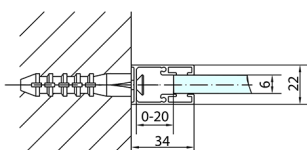

ZOOM BLACK Duschtür 1200mm, Klarglas

Bestellcode: ZL1312B

Größe

Breite: 1200 mm

Höhe: 2000 mm

Eigenschaften

Garantie: 2 Jahre

Technisches Arbeitsblatt

	B
ZL1312B-ZL3270B	670-690
ZL1312B-ZL3280B	770-790
ZL1312B-ZL3290B	870-890
ZL1312B-ZL3210B	970-990