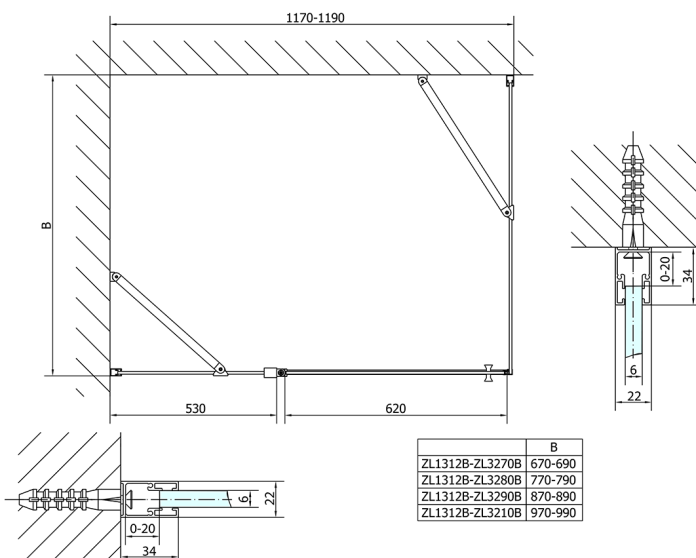

ZOOM BLACK Duschtür 1200mm, Klarglas

Bestellcode: ZL1312B

Größe

Breite: 1200 mm

Höhe: 2000 mm

Eigenschaften

Garantie: 2 Jahre

Technisches Arbeitsblatt

	B
ZL1312B-ZL3270B	670-690
ZL1312B-ZL3280B	770-790
ZL1312B-ZL3290B	870-890
ZL1312B-ZL3210B	970-990