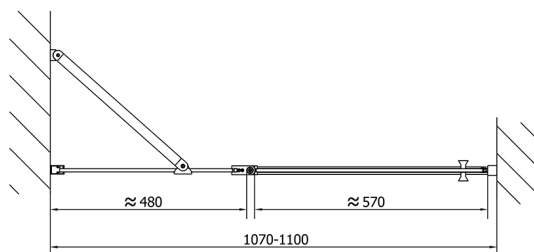

ZOOM BLACK Duschtür 1100mm, Klarglas

Bestellcode: ZL1311B

Größe

Breite: 1100 mm

Höhe: 2000 mm

Eigenschaften

Garantie: 2 Jahre

Technisches Arbeitsblatt

ZL1311BL

ZL1311BR

ZL1311BL
ZL3270BL
ZL3280BL
ZL3290BL
ZL3210BL

ZL3270BR
ZL3280BR
ZL3290BR
ZL1311BR

	B
ZL1311B-ZL3270B	670-690
ZL1311B-ZL3280B	770-790
ZL1311B-ZL3290B	870-890
ZL1311B-ZL3210B	970-990