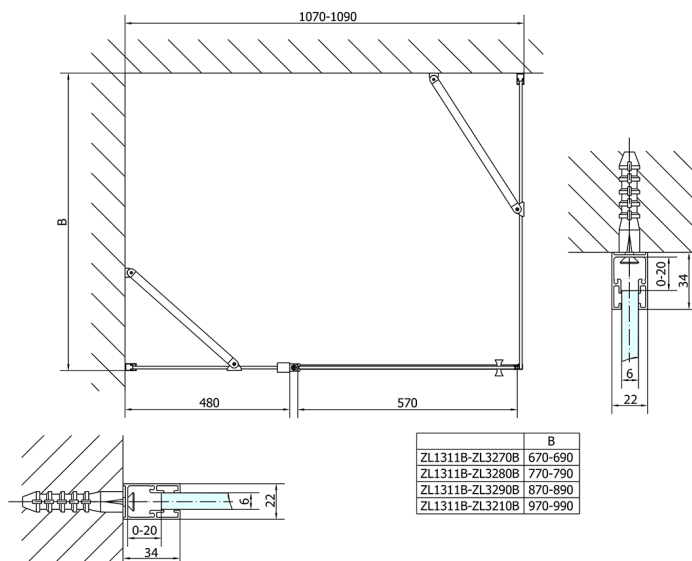

ZOOM BLACK Duschtür 1100mm, Klarglas

Bestellcode: ZL1311B

Größe

Breite: 1100 mm

Höhe: 2000 mm

Eigenschaften

Garantie: 2 Jahre

Technisches Arbeitsblatt

ZL1311BL

ZL1311BR

ZL1311BL
ZL3270BL
ZL3280BL
ZL3290BL
ZL3210BL

ZL3270BR
ZL3280BR
ZL3290BR
ZL1311BR

	B
ZL1311B-ZL3270B	670-690
ZL1311B-ZL3280B	770-790
ZL1311B-ZL3290B	870-890
ZL1311B-ZL3210B	970-990