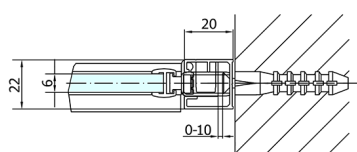

ZOOM BLACK Duschtür 1100mm, Klarglas

Bestellcode: ZL1311B

Größe

Breite: 1100 mm

Höhe: 2000 mm

Eigenschaften

Garantie: 2 Jahre

Technisches Arbeitsblatt

ZL1311BL

ZL1311BR

ZL1311BL
ZL3270BL
ZL3280BL
ZL3290BL
ZL3210BL

ZL3270BR
ZL3280BR
ZL3290BR
ZL1311BR

	B
ZL1311B-ZL3270B	670-690
ZL1311B-ZL3280B	770-790
ZL1311B-ZL3290B	870-890
ZL1311B-ZL3210B	970-990