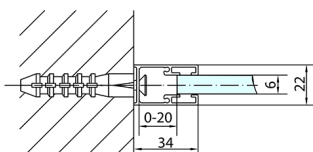

ZOOM BLACK Duschtür 1100mm, Klarglas

Bestellcode: ZL1311B

Größe

Breite: 1100 mm

Höhe: 2000 mm

Eigenschaften

Garantie: 2 Jahre

Technisches Arbeitsblatt

ZL1311BL

ZL1311BR

ZL1311BL
ZL3270BL
ZL3280BL
ZL3290BL
ZL3210BL

ZL3270BR
ZL3280BR
ZL3290BR
ZL1311BR

	B
ZL1311B-ZL3270B	670-690
ZL1311B-ZL3280B	770-790
ZL1311B-ZL3290B	870-890
ZL1311B-ZL3210B	970-990