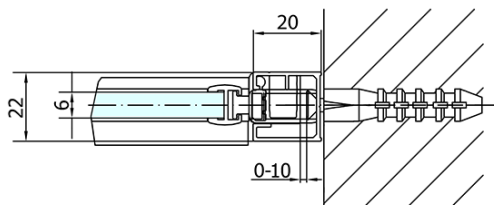

Bestellcode: ZL1310B

Grundinformation

Marke: Polysan
Serie: ZOOM BLACK

Größe

Breite: 1000 mm
Höhe: 2000 mm

Eigenschaften

Farbenprofil: Schwarz matt
Form: Nischetür
Öffnungsarten: Öffnungstür einflügelig
Richtung der Öffnung: Universelle
Eingangsbreite: 520 mm
Glasfarbe: Klarglas
Glasbehandlung: Antidrop
Glasdicke: 6 mm
Einbaubreite ab: 970 mm
Einbaubreite bis zu: 1000 mm
Eigenschaften: Rahmenloses Design, Öffnen nach Innen und Außen
Gewicht / Stück: 32.0 kg
Verpackung: 1 Stück
Garantie: 2 Jahre

Technisches Arbeitsblatt

ZL1310BL

ZL1310BR

	B
ZL1310B-ZL3270B	670-690
ZL1310B-ZL3280B	770-790
ZL1310B-ZL3290B	870-890
ZL1310B-ZL3210B	970-990