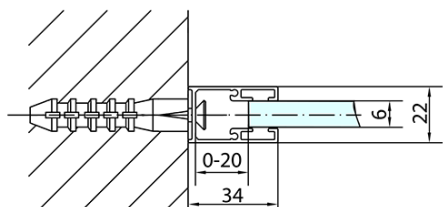

Bestellcode: ZL1310B

Grundinformation

Marke: Polysan
Serie: ZOOM BLACK

Größe

Breite: 1000 mm
Höhe: 2000 mm

Eigenschaften

Farbenprofil: Schwarz matt
Form: Nischetür
Öffnungsarten: Öffnungstür einflügelig
Richtung der Öffnung: Universelle
Eingangsbreite: 520 mm
Glasfarbe: Klarglas
Glasbehandlung: Antidrop
Glasdicke: 6 mm
Einbaubreite ab: 970 mm
Einbaubreite bis zu: 1000 mm
Eigenschaften: Rahmenloses Design, Öffnen nach Innen und Außen
Gewicht / Stück: 32.0 kg
Verpackung: 1 Stück
Garantie: 2 Jahre

Technisches Arbeitsblatt

ZL1310BL

ZL1310BR

	B
ZL1310B-ZL3270B	670-690
ZL1310B-ZL3280B	770-790
ZL1310B-ZL3290B	870-890
ZL1310B-ZL3210B	970-990