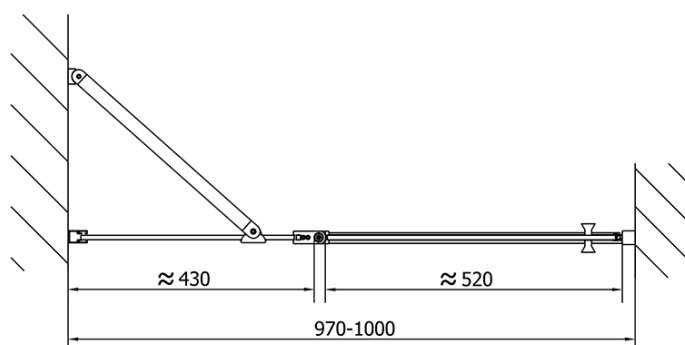

Bestellcode: ZL1310B

Grundinformation

Marke: Polysan
Serie: ZOOM BLACK

Größe

Breite: 1000 mm
Höhe: 2000 mm

Eigenschaften

Farbenprofil: Schwarz matt
Form: Nischetür
Öffnungsarten: Öffnungstür einflügelig
Richtung der Öffnung: Universelle
Eingangsbreite: 520 mm
Glasfarbe: Klarglas
Glasbehandlung: Antidrop
Glasdicke: 6 mm
Einbaubreite ab: 970 mm
Einbaubreite bis zu: 1000 mm
Eigenschaften: Rahmenloses Design, Öffnen nach Innen und Außen
Gewicht / Stück: 32.0 kg
Verpackung: 1 Stück
Garantie: 2 Jahre

Technisches Arbeitsblatt

ZL1310BL

ZL1310BR

	B
ZL1310B-ZL3270B	670-690
ZL1310B-ZL3280B	770-790
ZL1310B-ZL3290B	870-890
ZL1310B-ZL3210B	970-990