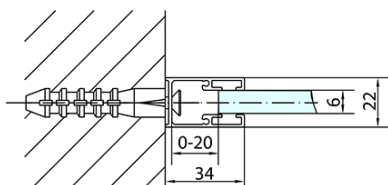

Bestellcode: ZL1310B

Grundinformation

Marke: Polysan
Serie: ZOOM BLACK

Größe

Breite: 1000 mm
Höhe: 2000 mm

Eigenschaften

Farbenprofil: Schwarz matt
Form: Nischetür
Öffnungsarten: Öffnungstür einflügelig
Richtung der Öffnung: Universelle
Eingangsbreite: 520 mm
Glasfarbe: Klarglas
Glasbehandlung: Antidrop
Glasdicke: 6 mm
Einbaubreite ab: 970 mm
Einbaubreite bis zu: 1000 mm
Eigenschaften: Rahmenloses Design, Öffnen nach Innen und Außen
Gewicht / Stück: 32.0 kg
Verpackung: 1 Stück
Garantie: 2 Jahre

Technisches Arbeitsblatt

ZL1310BL

ZL1310BR

	B
ZL1310B-ZL3270B	670-690
ZL1310B-ZL3280B	770-790
ZL1310B-ZL3290B	870-890
ZL1310B-ZL3210B	970-990