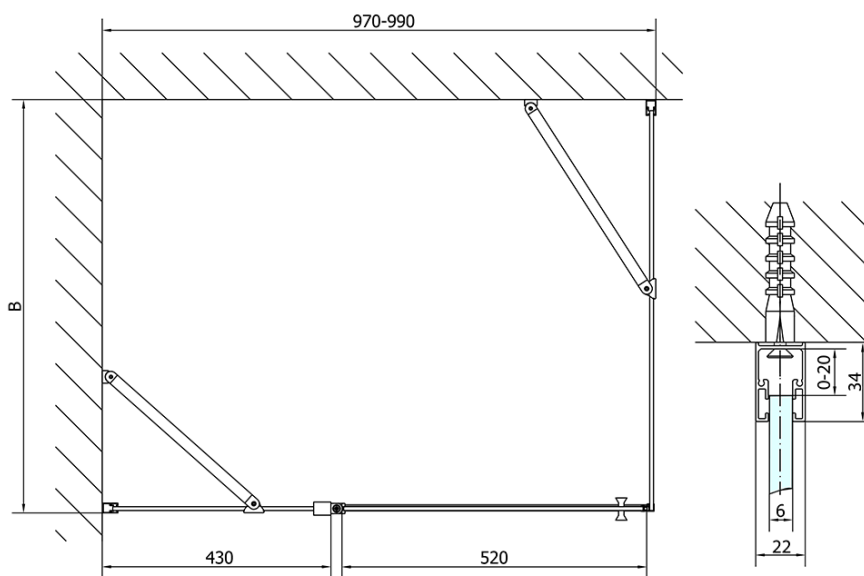

Bestellcode: ZL1310B

Grundinformation

Marke: Polysan
Serie: ZOOM BLACK

Größe

Breite: 1000 mm
Höhe: 2000 mm

Eigenschaften

Farbenprofil: Schwarz matt
Form: Nischetür
Öffnungsarten: Öffnungstür einflügelig
Richtung der Öffnung: Universelle
Eingangsbreite: 520 mm
Glasfarbe: Klarglas
Glasbehandlung: Antidrop
Glasdicke: 6 mm
Einbaubreite ab: 970 mm
Einbaubreite bis zu: 1000 mm
Eigenschaften: Rahmenloses Design, Öffnen nach Innen und Außen
Gewicht / Stück: 32.0 kg
Verpackung: 1 Stück
Garantie: 2 Jahre

Technisches Arbeitsblatt

ZL1310BL

ZL1310BR

	B
ZL1310B-ZL3270B	670-690
ZL1310B-ZL3280B	770-790
ZL1310B-ZL3290B	870-890
ZL1310B-ZL3210B	970-990