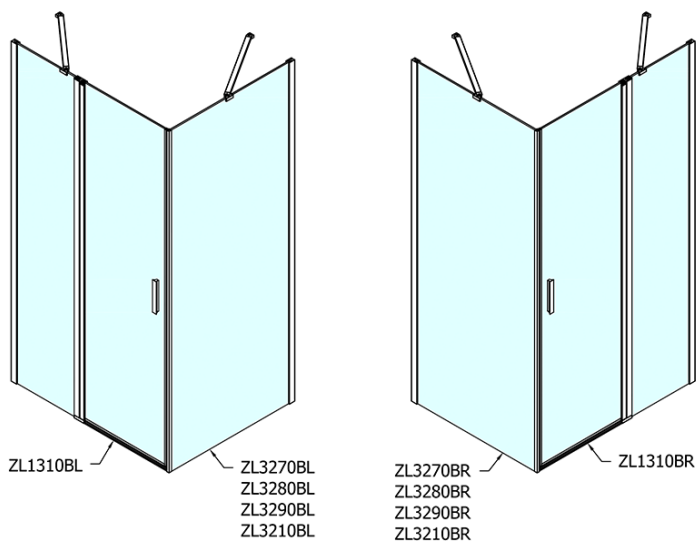

Bestellcode: ZL1310B

Grundinformation

Marke: Polysan
Serie: ZOOM BLACK

Größe

Breite: 1000 mm
Höhe: 2000 mm

Eigenschaften

Farbenprofil: Schwarz matt
Form: Nischetür
Öffnungsarten: Öffnungstür einflügelig
Richtung der Öffnung: Universelle
Eingangsbreite: 520 mm
Glasfarbe: Klarglas
Glasbehandlung: Antidrop
Glasdicke: 6 mm
Einbaubreite ab: 970 mm
Einbaubreite bis zu: 1000 mm
Eigenschaften: Rahmenloses Design, Öffnen nach Innen und Außen
Gewicht / Stück: 32.0 kg
Verpackung: 1 Stück
Garantie: 2 Jahre

Technisches Arbeitsblatt

ZL1310BL

ZL1310BR

	B
ZL1310B-ZL3270B	670-690
ZL1310B-ZL3280B	770-790
ZL1310B-ZL3290B	870-890
ZL1310B-ZL3210B	970-990