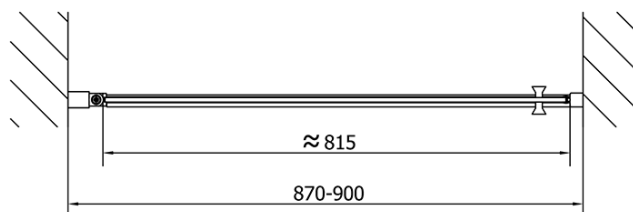

Technisches Arbeitsblatt