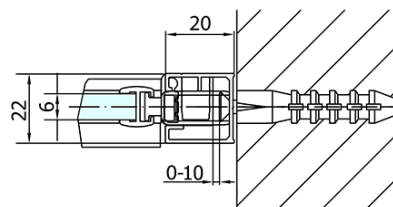

## Größe

**Breite:** 900 mm  
**Höhe:** 2000 mm

## Eigenschaften

**Farbenprofil:** Schwarz matt  
**Form:** Nischetür  
**Öffnungsarten:** Öffnungstür einflügelig  
**Richtung der Öffnung:** Universelle  
**Eingangsbreite:** 815 mm  
**Glasfarbe:** Klarglas  
**Glasbehandlung:** Antidrop  
**Glasdicke:** 6 mm  
**Einbaubreite ab:** 870 mm  
**Einbaubreite bis zu:** 900 mm  
**Eigenschaften:** Rahmenloses Design, Öffnen nach Innen und Außen  
**Gewicht / Stück:** 29.0 kg  
**Verpackung:** 1 Stück  
**Garantie:** 2 Jahre

Technisches Arbeitsblatt

ZL1290BL

ZL1290BR

	B
ZL1290B-ZL3270B	670-690
ZL1290B-ZL3280B	770-790
ZL1290B-ZL3290B	870-890
ZL1290B-ZL3210B	970-990