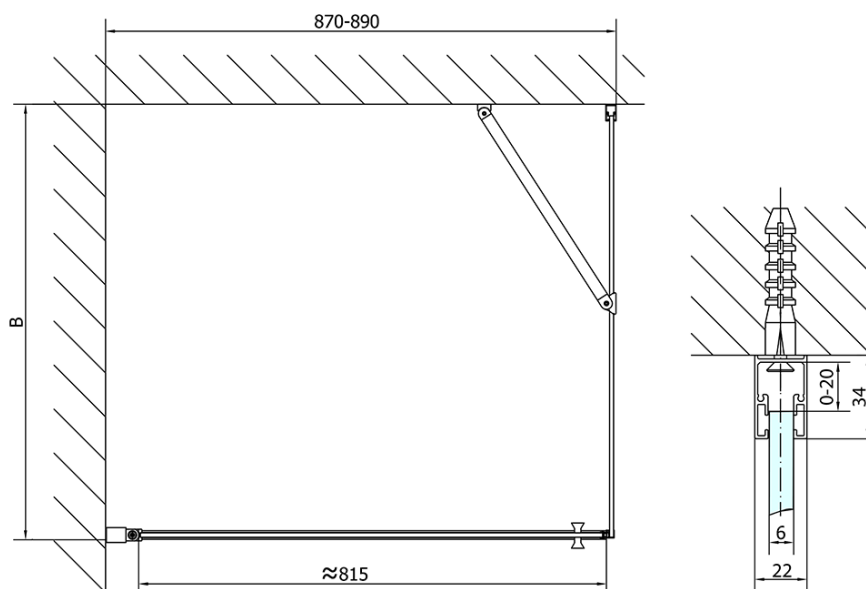

## Größe

**Breite:** 900 mm  
**Höhe:** 2000 mm

## Eigenschaften

**Farbenprofil:** Schwarz matt  
**Form:** Nischetür  
**Öffnungsarten:** Öffnungstür einflügelig  
**Richtung der Öffnung:** Universelle  
**Eingangsbreite:** 815 mm  
**Glasfarbe:** Klarglas  
**Glasbehandlung:** Antidrop  
**Glasdicke:** 6 mm  
**Einbaubreite ab:** 870 mm  
**Einbaubreite bis zu:** 900 mm  
**Eigenschaften:** Rahmenloses Design, Öffnen nach Innen und Außen  
**Gewicht / Stück:** 29.0 kg  
**Verpackung:** 1 Stück  
**Garantie:** 2 Jahre

Technisches Arbeitsblatt

ZL1290BL

ZL1290BR

	B
ZL1290B-ZL3270B	670-690
ZL1290B-ZL3280B	770-790
ZL1290B-ZL3290B	870-890
ZL1290B-ZL3210B	970-990