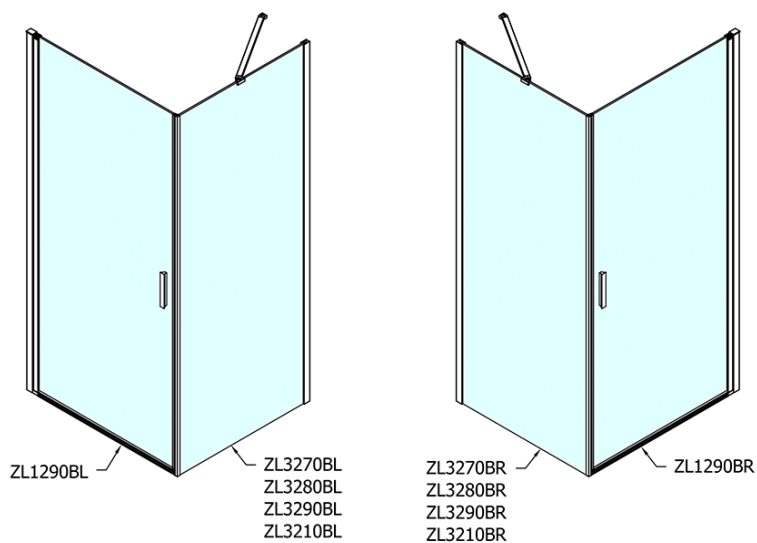

## Größe

**Breite:** 900 mm  
**Höhe:** 2000 mm

## Eigenschaften

**Farbenprofil:** Schwarz matt  
**Form:** Nischetür  
**Öffnungsarten:** Öffnungstür einflügelig  
**Richtung der Öffnung:** Universelle  
**Eingangsbreite:** 815 mm  
**Glasfarbe:** Klarglas  
**Glasbehandlung:** Antidrop  
**Glasdicke:** 6 mm  
**Einbaubreite ab:** 870 mm  
**Einbaubreite bis zu:** 900 mm  
**Eigenschaften:** Rahmenloses Design, Öffnen nach Innen und Außen  
**Gewicht / Stück:** 29.0 kg  
**Verpackung:** 1 Stück  
**Garantie:** 2 Jahre

Technisches Arbeitsblatt

ZL1290BL

ZL1290BR

	B
ZL1290B-ZL3270B	670-690
ZL1290B-ZL3280B	770-790
ZL1290B-ZL3290B	870-890
ZL1290B-ZL3210B	970-990