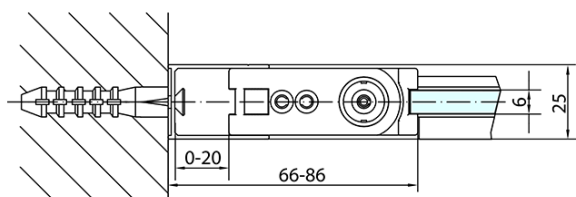

## Größe

**Breite:** 900 mm  
**Höhe:** 2000 mm

## Eigenschaften

**Farbenprofil:** Schwarz matt  
**Form:** Nischetür  
**Öffnungsarten:** Öffnungstür einflügelig  
**Richtung der Öffnung:** Universelle  
**Eingangsbreite:** 815 mm  
**Glasfarbe:** Klarglas  
**Glasbehandlung:** Antidrop  
**Glasdicke:** 6 mm  
**Einbaubreite ab:** 870 mm  
**Einbaubreite bis zu:** 900 mm  
**Eigenschaften:** Rahmenloses Design, Öffnen nach Innen und Außen  
**Gewicht / Stück:** 29.0 kg  
**Verpackung:** 1 Stück  
**Garantie:** 2 Jahre

Technisches Arbeitsblatt

ZL1290BL

ZL1290BR

	B
ZL1290B-ZL3270B	670-690
ZL1290B-ZL3280B	770-790
ZL1290B-ZL3290B	870-890
ZL1290B-ZL3210B	970-990