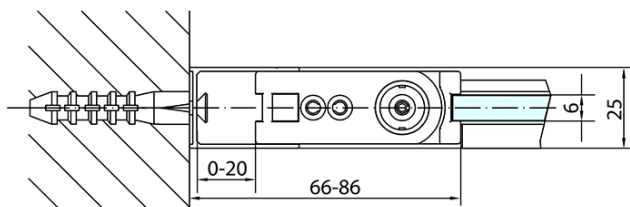

Technisches Arbeitsblatt