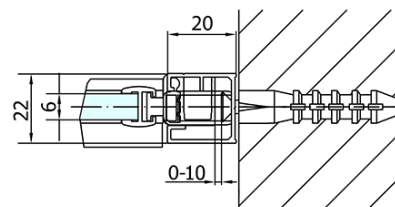

Bestellcode: ZL1290B

Grundinformation

Marke: Polysan
Serie: ZOOM BLACK

Größe

Breite: 900 mm
Höhe: 2000 mm

Eigenschaften

Farbenprofil: Schwarz matt
Form: Nischetür
Öffnungsarten: Öffnungstür einflügelig
Richtung der Öffnung: Universelle
Eingangsbreite: 815 mm
Glasfarbe: Klarglas
Glasbehandlung: Antidrop
Glasdicke: 6 mm
Einbaubreite ab: 870 mm
Einbaubreite bis zu: 900 mm
Eigenschaften: Rahmenloses Design, Öffnen nach Innen und Außen
Gewicht / Stück: 29.0 kg
Verpackung: 1 Stück
Garantie: 2 Jahre

Technisches Arbeitsblatt

ZL1290BL

ZL1290BR

	B
ZL1290B-ZL3270B	670-690
ZL1290B-ZL3280B	770-790
ZL1290B-ZL3290B	870-890
ZL1290B-ZL3210B	970-990