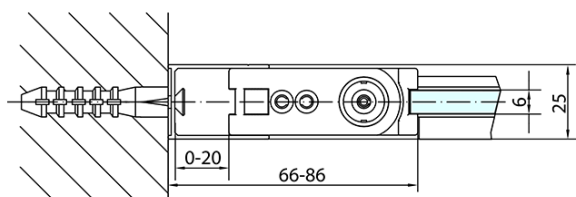

Bestellcode: ZL1290B

Grundinformation

Marke: Polysan
Serie: ZOOM BLACK

Größe

Breite: 900 mm
Höhe: 2000 mm

Eigenschaften

Farbenprofil: Schwarz matt
Form: Nischetür
Öffnungsarten: Öffnungstür einflügelig
Richtung der Öffnung: Universelle
Eingangsbreite: 815 mm
Glasfarbe: Klarglas
Glasbehandlung: Antidrop
Glasdicke: 6 mm
Einbaubreite ab: 870 mm
Einbaubreite bis zu: 900 mm
Eigenschaften: Rahmenloses Design, Öffnen nach Innen und Außen
Gewicht / Stück: 29.0 kg
Verpackung: 1 Stück
Garantie: 2 Jahre

Technisches Arbeitsblatt

ZL1290BL

ZL1290BR

	B
ZL1290B-ZL3270B	670-690
ZL1290B-ZL3280B	770-790
ZL1290B-ZL3290B	870-890
ZL1290B-ZL3210B	970-990