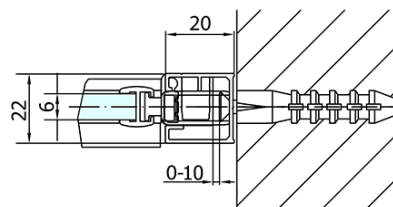

Bestellcode: ZL1290B

Grundinformation

Marke: Polysan
Serie: ZOOM BLACK

Größe

Breite: 900 mm
Höhe: 2000 mm

Eigenschaften

Farbenprofil: Schwarz matt
Form: Nischetür
Öffnungsarten: Öffnungstür einflügelig
Richtung der Öffnung: Universelle
Eingangsbreite: 815 mm
Glasfarbe: Klarglas
Glasbehandlung: Antidrop
Glasdicke: 6 mm
Einbaubreite ab: 870 mm
Einbaubreite bis zu: 900 mm
Eigenschaften: Rahmenloses Design, Öffnen nach Innen und Außen
Gewicht / Stück: 29.0 kg
Verpackung: 1 Stück
Garantie: 2 Jahre

Technisches Arbeitsblatt

ZL1290BL

ZL1290BR

	B
ZL1290B-ZL3270B	670-690
ZL1290B-ZL3280B	770-790
ZL1290B-ZL3290B	870-890
ZL1290B-ZL3210B	970-990