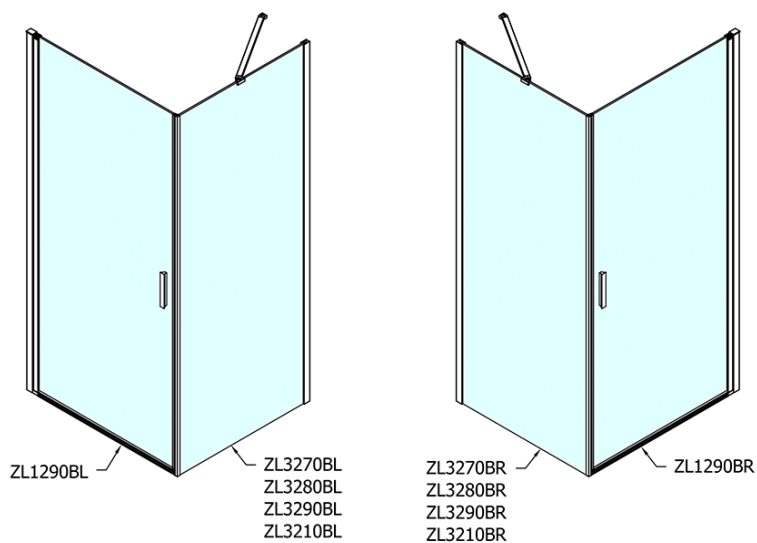

Bestellcode: ZL1290B

Grundinformation

Marke: Polysan
Serie: ZOOM BLACK

Größe

Breite: 900 mm
Höhe: 2000 mm

Eigenschaften

Farbenprofil: Schwarz matt
Form: Nischetür
Öffnungsarten: Öffnungstür einflügelig
Richtung der Öffnung: Universelle
Eingangsbreite: 815 mm
Glasfarbe: Klarglas
Glasbehandlung: Antidrop
Glasdicke: 6 mm
Einbaubreite ab: 870 mm
Einbaubreite bis zu: 900 mm
Eigenschaften: Rahmenloses Design, Öffnen nach Innen und Außen
Gewicht / Stück: 29.0 kg
Verpackung: 1 Stück
Garantie: 2 Jahre

Technisches Arbeitsblatt

ZL1290BL

ZL1290BR

	B
ZL1290B-ZL3270B	670-690
ZL1290B-ZL3280B	770-790
ZL1290B-ZL3290B	870-890
ZL1290B-ZL3210B	970-990