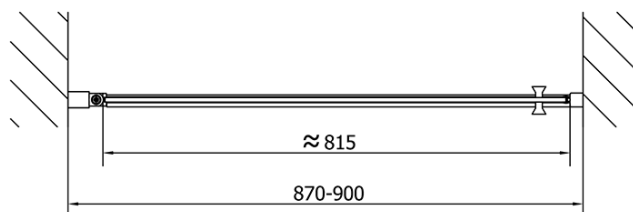

Bestellcode: ZL1290B

Grundinformation

Marke: Polysan
Serie: ZOOM BLACK

Größe

Breite: 900 mm
Höhe: 2000 mm

Eigenschaften

Farbenprofil: Schwarz matt
Form: Nischetür
Öffnungsarten: Öffnungstür einflügelig
Richtung der Öffnung: Universelle
Eingangsbreite: 815 mm
Glasfarbe: Klarglas
Glasbehandlung: Antidrop
Glasdicke: 6 mm
Einbaubreite ab: 870 mm
Einbaubreite bis zu: 900 mm
Eigenschaften: Rahmenloses Design, Öffnen nach Innen und Außen
Gewicht / Stück: 29.0 kg
Verpackung: 1 Stück
Garantie: 2 Jahre

Technisches Arbeitsblatt

ZL1290BL

ZL1290BR

	B
ZL1290B-ZL3270B	670-690
ZL1290B-ZL3280B	770-790
ZL1290B-ZL3290B	870-890
ZL1290B-ZL3210B	970-990