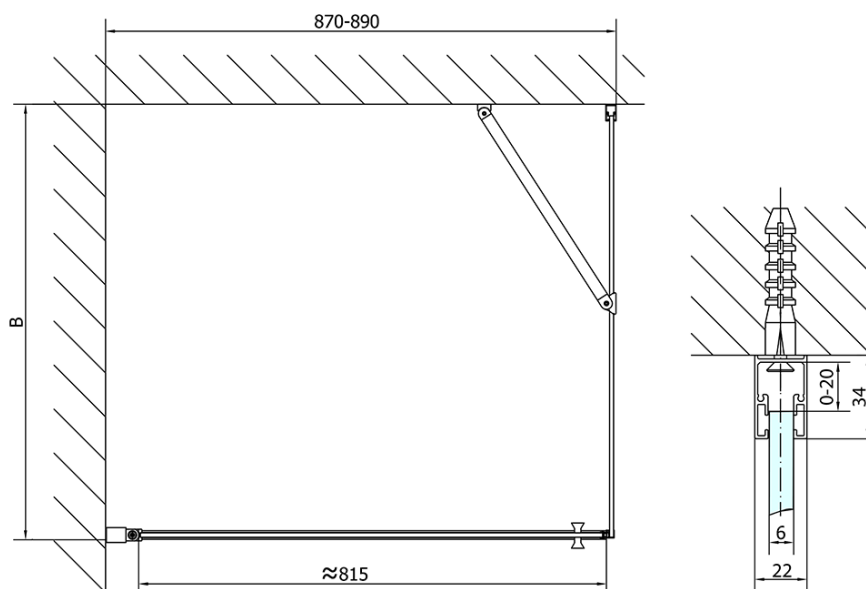

Bestellcode: ZL1290B

Grundinformation

Marke: Polysan
Serie: ZOOM BLACK

Größe

Breite: 900 mm
Höhe: 2000 mm

Eigenschaften

Farbenprofil: Schwarz matt
Form: Nischetür
Öffnungsarten: Öffnungstür einflügelig
Richtung der Öffnung: Universelle
Eingangsbreite: 815 mm
Glasfarbe: Klarglas
Glasbehandlung: Antidrop
Glasdicke: 6 mm
Einbaubreite ab: 870 mm
Einbaubreite bis zu: 900 mm
Eigenschaften: Rahmenloses Design, Öffnen nach Innen und Außen
Gewicht / Stück: 29.0 kg
Verpackung: 1 Stück
Garantie: 2 Jahre

Technisches Arbeitsblatt

ZL1290BL

ZL1290BR

	B
ZL1290B-ZL3270B	670-690
ZL1290B-ZL3280B	770-790
ZL1290B-ZL3290B	870-890
ZL1290B-ZL3210B	970-990