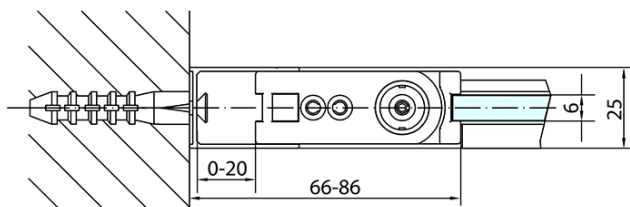

Bestellcode: ZL1290B

Grundinformation

Marke: Polysan
Serie: ZOOM BLACK

Größe

Breite: 900 mm
Höhe: 2000 mm

Eigenschaften

Farbenprofil: Schwarz matt
Form: Nischetür
Öffnungsarten: Öffnungstür einflügelig
Richtung der Öffnung: Universelle
Eingangsbreite: 815 mm
Glasfarbe: Klarglas
Glasbehandlung: Antidrop
Glasdicke: 6 mm
Einbaubreite ab: 870 mm
Einbaubreite bis zu: 900 mm
Eigenschaften: Rahmenloses Design, Öffnen nach Innen und Außen
Gewicht / Stück: 29.0 kg
Verpackung: 1 Stück
Garantie: 2 Jahre

Technisches Arbeitsblatt

ZL1290BL

ZL1290BR

	B
ZL1290B-ZL3270B	670-690
ZL1290B-ZL3280B	770-790
ZL1290B-ZL3290B	870-890
ZL1290B-ZL3210B	970-990